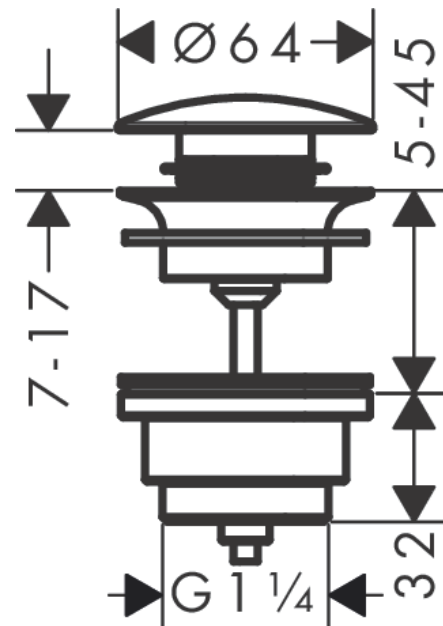

Ablaufgarnitur Push-Open für Waschtisch- und Bidetmischer
 Oberfläche: **Brushed Black Chrome** Artikelnummer: **50100340**

Beschreibung

Merkmale

- Bedienung über Druckstopfen
- für Becken mit Überlauf
- Ablaufstopfenmaterial Messing
- Anschlussgröße G 1¼
- mit Überlauf

Designpreise

Produktabbildung

Maßzeichnung

Ablaufgarnitur Push-Open für Waschtisch- und Bidetmischer
 Oberfläche: **Brushed Black Chrome** Artikelnummer: **50100340**

Explosionszeichnung

Baujahr: >11/16

Ablaufgarnitur Push-Open für Waschtisch- und Bidetmischer
 Oberfläche: **Brushed Black Chrome** Artikelnummer: **50100340**

Ersatzteilliste

Baujahr: >11/16

Pos.	Beschreibung	Artikelnummer	PG	VE
1	Stopfen	97204340	61	1
2	Dichtung	97205000	2	1
3	Schraube	98000000	2	1