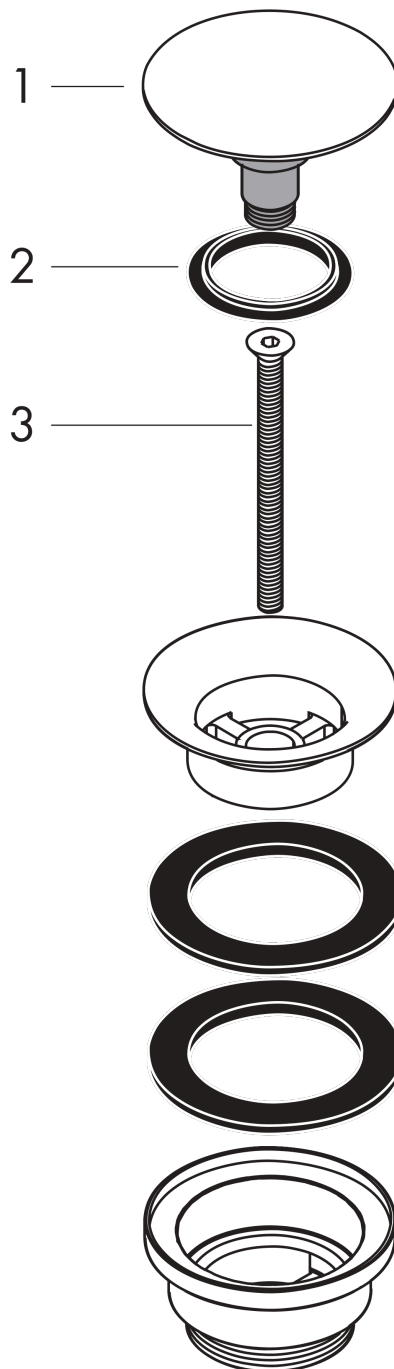

Ablaufgarnitur Push-Open für Waschtisch- und Bidetmischer
 Oberfläche: **Brushed Black Chrome** Artikelnummer: **50100340**

Beschreibung

Merkmale

- Bedienung über Druckstopfen
- für Becken mit Überlauf
- Ablaufstopfenmaterial Messing
- Anschlussgröße G 1¼
- mit Überlauf

Designpreise

Produktabbildung

Maßzeichnung

Ablaufgarnitur Push-Open für Waschtisch- und Bidetmischer
 Oberfläche: **Brushed Black Chrome** Artikelnummer: **50100340**

Explosionszeichnung

Baujahr: >11/16

Ablaufgarnitur Push-Open für Waschtisch- und Bidetmischer
 Oberfläche: **Brushed Black Chrome** Artikelnummer: **50100340**

Ersatzteilliste

Baujahr: >11/16

Pos.	Beschreibung	Artikelnummer	PG	VE
1	Stopfen	97204340	61	1
2	Dichtung	97205000	2	1
3	Schraube	98000000	2	1