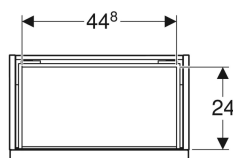

Geberit iCon Unterschrank für Handwaschbecken, mit einer Schublade

Beispielbild

0

Eigenschaften

- FSC™ C134279 zertifiziert
- Wandhängend
- Mit einer Schublade
- Griff zum Öffnen
- Schublade mit Selbsteinzug
- Griff austauschbar

- Schublade ohne Geruchsverschlussausschnitt
- Feuchtigkeitsbeständig
- Vormontiert geliefert

Technische Daten

Werkstoff	Hochverdichtete Dreischicht-Holzspanplatte
Maximale Schubladenbelastung	30 kg

Lieferumfang

- Unterschrank für Handwaschbecken

- Befestigungsmaterial

Art.-Nr.	Farbe / Oberfläche	B	Breite Waschtisch	H	T	VE1
502.302.01.2	Korpus und Front: weiß / lackiert hochglänzend Griff: hoch-glanzverchromt	52 cm	53 cm	41.5 cm	30.7 cm	1 St.