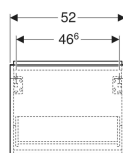

Geberit iCon Unterschrank für Handwaschbecken, mit einer Schublade

Beispielbild

0

Eigenschaften

- FSC™ C134279 zertifiziert
- Wandhängend
- Mit einer Schublade
- Griff zum Öffnen
- Schublade mit Selbsteinzug
- Griff austauschbar

- Schublade ohne Geruchsverschlussausschnitt
- Feuchtigkeitsbeständig
- Vormontiert geliefert

Technische Daten

Werkstoff	Hochverdichtete Dreischicht-Holzspanplatte
Maximale Schubladenbelastung	30 kg

Lieferumfang

- Unterschrank für Handwaschbecken

- Befestigungsmaterial

Art.-Nr.	Farbe / Oberfläche	B	Breite Waschtisch	H	T	VE1
502.302.01.2	Korpus und Front: weiß / lackiert hochglänzend Griff: hoch-glanzverchromt	52 cm	53 cm	41.5 cm	30.7 cm	1 St.