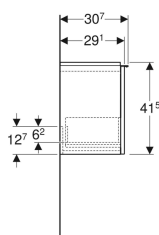

Geberit iCon Unterschrank für Handwaschbecken, mit einer Schublade

Beispielbild

0

Eigenschaften

- FSC™ C134279 zertifiziert
- Wandhängend
- Mit einer Schublade
- Griff zum Öffnen
- Schublade mit Selbsteinzug
- Griff austauschbar

- Schublade ohne Geruchsverschlussausschnitt
- Feuchtigkeitsbeständig
- Vormontiert geliefert

Technische Daten

Werkstoff	Hochverdichtete Dreischicht-Holzspanplatte
Maximale Schubladenbelastung	30 kg

Lieferumfang

- Unterschrank für Handwaschbecken

- Befestigungsmaterial

Art.-Nr.	Farbe / Oberfläche	B	Breite Waschtisch	H	T	VE1
502.302.01.2	Korpus und Front: weiß / lackiert hochglänzend Griff: hoch-glanzverchromt	52 cm	53 cm	41.5 cm	30.7 cm	1 St.