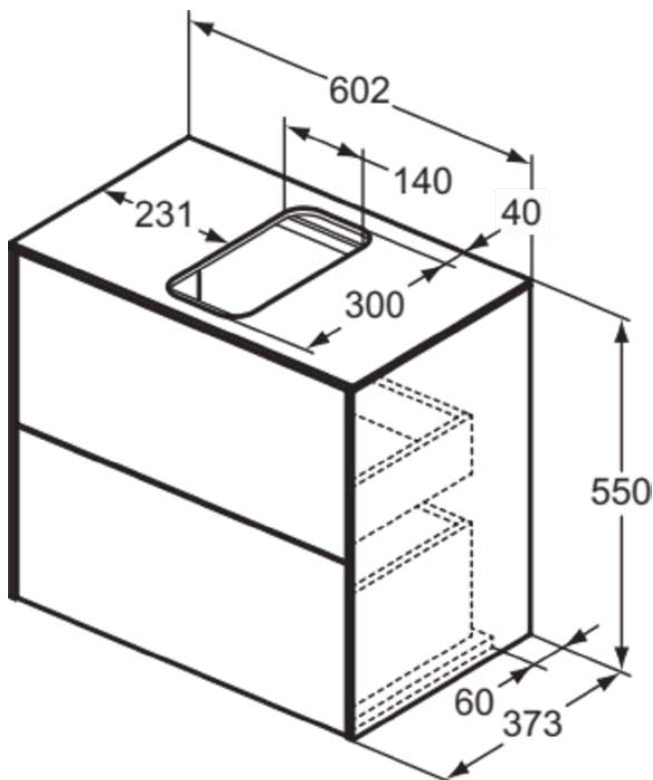

CONCA

T3946Y4

CONCA | Waschtisch-Unterschrank 602x373x550 mm in eiche geflammt furnier, 2 Schubladen | Vollauszug, Push-to-open, SoftClosing, Platzsparend, Vormontiert, Nachhaltig gewonnenes Holz, Echtholz furnier

Bild & Zeichnung

Allgemeine Informationen

Produktkategorie:	Möbel
Produktart:	Waschtisch-Unterschrank
Marke:	Ideal Standard
Kollektion:	CONCA
Designer:	Palomba Serafini Associati
Colour:	Y4 - Eiche Geflammt Furnier
Oberflächenveredelung:	Matt
Maximale Höhe (mm):	550
Maximale Breite (mm):	602
Ausladung (mm):	373
Befestigungsart:	Befestigungsset
Nettogewicht (kg):	29.50
EAN Code:	8014140461128