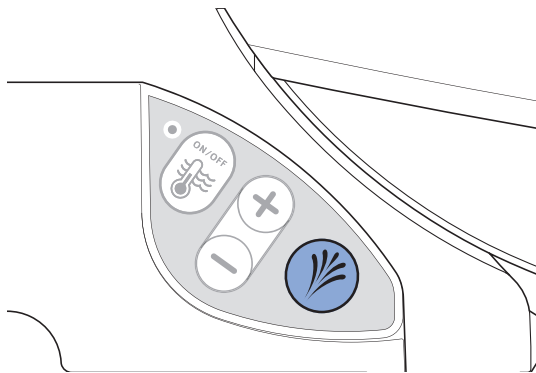

Absenkautomatik für WC-Sitzring und WC-Deckel

Dämpfer federn WC-Sitzring und WC-Deckel geräuschlos ab und sorgen für ein langsames Schliessen. Das Öffnen funktioniert wie bei einem herkömmlichen WC-Sitzring und WC-Deckel.

WC-Sitzring und WC-Deckel nicht von Hand herunterdrücken. Es schadet den Dämpfern.

So bedienen Sie das Gerät

Analdusche benutzen

Voraussetzung

- Sie sitzen auf dem WC-Sitzring.

- ▶ Drücken Sie einmal kurz die Taste <Dusche> am seitlichen Bedienfeld.

Ergebnis

- ✓ Der Duschvorgang startet und stoppt nach 20 Sekunden.

- i** Durch erneutes Drücken der Taste <Dusche> können Sie den Duschvorgang vorzeitig beenden.

Duschstrahlstärke einstellen

Voraussetzung