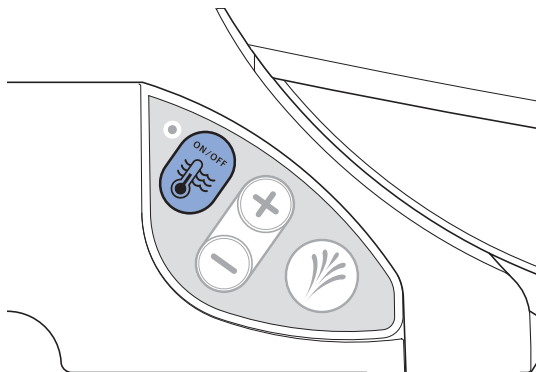

Heizfunktion Warmwasserspeicher ein- bzw. ausschalten

- Drücken Sie wiederholt die Taste <Heizfunktion Warmwasserspeicher>, bis die LED am Bedienfeld den gewünschten Status anzeigt (Energiesparmodus/ON/OFF).

Ergebnis

- ✓ Die LED am Bedienfeld zeigt an, ob die Heizfunktion des Warmwasserspeichers ein- beziehungsweise ausgeschaltet ist oder auf Benutzererkennung (Energiesparmodus) steht. → Siehe Status-LED am seitlichen Bedienfeld.

So reinigen Sie das Gerät

Geeignete Reinigungsmittel und Reinigungsgeräte

ACHTUNG

Aggressive Entkalkungsmittel

Ungeeignete Entkalkungsmittel können zu Geräteschäden führen.

- Zur Entkalkung ausschliesslich Geberit AquaClean Entkalkungsmittel verwenden.
- Kapitel Gerät entkalken beachten.

ACHTUNG

Aggressive und scheuernde Reinigungsmittel

Eine Reinigung durch aggressive und scheuernde Reinigungsmittel kann zu Oberflächenschäden führen.

- Geberit AquaClean Reinigungsmittel verwenden.
- Reinigungs- und Pflegehinweise beachten.

Es wird empfohlen, das Geberit AquaClean Reinigungsset zu verwenden, denn es enthält ein Reinigungsmittel, das gebrauchsfertig und optimal auf alle Geberit AquaClean Oberflächen abgestimmt ist.