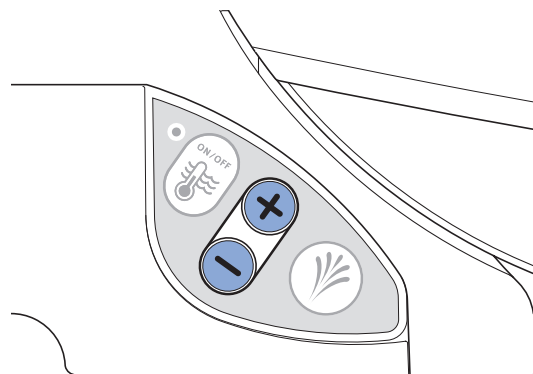

WC-Sitzring und WC-Deckel nicht von Hand herunterdrücken. Es schadet den Dämpfern.

So bedienen Sie das Gerät

Analdusche benutzen

Voraussetzung

- Sie sitzen auf dem WC-Sitzring.

- ▶ Drücken Sie einmal kurz die Taste <Dusche> am seitlichen Bedienfeld.

Ergebnis

- ✓ Der Duschvorgang startet und stoppt nach 20 Sekunden.

- i** Durch erneutes Drücken der Taste <Dusche> können Sie den Duschvorgang vorzeitig beenden.

Duschstrahlstärke einstellen

Voraussetzung

- Der Duschvorgang läuft gerade.

- ▶ Drücken Sie die Taste <+>, um die Duschstrahlstärke zu erhöhen. Drücken Sie die Taste <->, um die Duschstrahlstärke zu verringern.

Ergebnis

- ✓ Der Duschstrahl wird stärker bzw. schwächer.