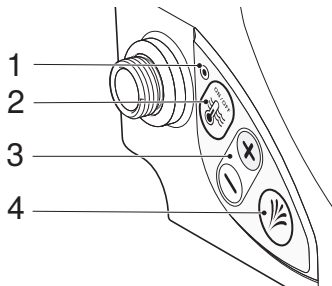

KURZANLEITUNG

Lernen Sie das Gerät kennen

Das Gerät auf einen Blick

- 1 WC-Deckel
- 2 Typenschild mit Seriennummer
- 3 KorbfILTER
- 4 Seitliches Bedienfeld mit Status-LED
- 5 WC-Sitzring
- 6 Netzkabel mit Stecker
- 7 Benutzererkennung
- 8 Duscharm mit Duschköppe
- 9 Ablassschraube
- 10 Spritzschutz

Das Bedienkonzept

Über das Bedienkonzept

Das Geberit AquaClean Dusch-WC kann über das seitliche Bedienfeld bedient werden.

Seitliches Bedienfeld

- 1 LED-Anzeige Warmwasserspeicher
- 2 Taste <Heizfunktion Warmwasserspeicher>: Energiesparmodus/ON/OFF
- 3 Tasten <+>/<->: Duschstrahlstärke erhöhen oder verringern
- 4 Taste <Dusche>: Dusche starten und stoppen