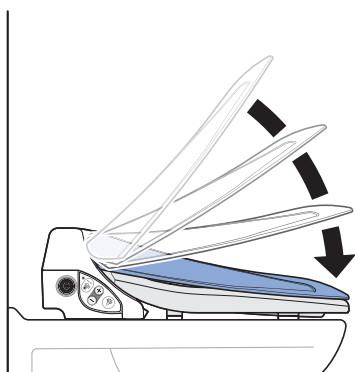

Was sollten Sie vermeiden?

Das Produkt ist für folgende Verwendungen nicht bestimmt:

- Einsatz von aggressiven und scheuernden Reinigungsmitteln, die die Oberfläche beschädigen können
- Platzieren von Lasten und Gegenständen auf dem WC-Deckel
- Stehen auf dem WC-Deckel oder dem WC-Sitzring

Wie ist das Produkt einzusetzen?

Das Produkt ist für folgende Verwendungszwecke und Einsatzbereiche geeignet:

- In der Benutzung als Dusch-WC:
  - zur Reinigung des Analbereichs
- Zur Installation im geheizten Innenbereich
- Zum Anschluss an das Trinkwassersystem
- Zum Betrieb mit Wasser aus Umkehrosmoseanlagen

Absenkautomatik für WC-Sitzring und WC-Deckel

Dämpfer federn WC-Sitzring und WC-Deckel geräuschlos ab und sorgen für ein langsames Schliessen. Das Öffnen funktioniert wie bei einem herkömmlichen WC-Sitzring und WC-Deckel.

WC-Sitzring und WC-Deckel nicht von Hand herunterdrücken. Es schadet den Dämpfern.