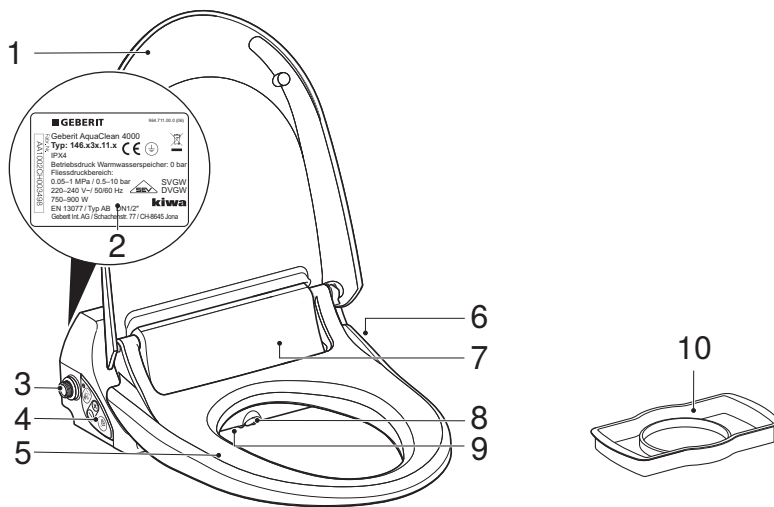

KURZANLEITUNG

Lernen Sie das Gerät kennen

Das Gerät auf einen Blick

- 1 WC-Deckel
- 2 Typenschild mit Seriennummer
- 3 KorbfILTER
- 4 Seitliches Bedienfeld mit Status-LED
- 5 WC-Sitzring
- 6 Netzkabel mit Stecker
- 7 Benutzererkennung
- 8 Duscharm mit Duschköppe
- 9 Ablassschraube
- 10 Spritzschutz

Das Bedienkonzept

Über das Bedienkonzept

Das Geberit AquaClean Dusch-WC kann über das seitliche Bedienfeld bedient werden.

Seitliches Bedienfeld

- 1 LED-Anzeige Warmwasserspeicher
- 2 Taste <Heizfunktion Warmwasserspeicher>: Energiesparmodus/ON/OFF
- 3 Tasten <+>/<->: Duschstrahlstärke erhöhen oder verringern
- 4 Taste <Dusche>: Dusche starten und stoppen