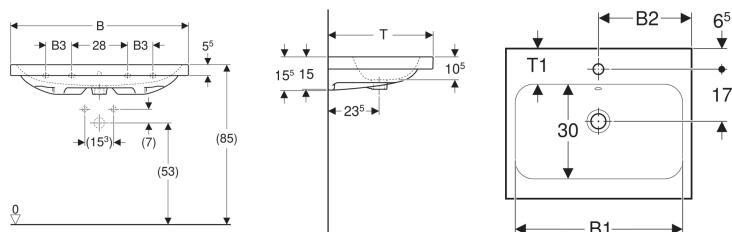

Geberit iCon Light Waschtisch

Beispielbild

Eigenschaften

- Unterbaufähig

Technische Daten

Werkstoff

Sanitärkeramik

Art.-Nr.	Farbe / Oberfläche	Hahnloch	Überlauf	B	B1	B2	B3	Breite Unterschrank	H	T	T1	Befestigungspunkte	VE 1
501.837.00.5 *	weiß	links und rechts	ohne	120 cm	113 cm	60 cm	28 cm	118.4 cm	15.5 cm	48 cm	11.5 cm	4	1 St.

* Auftragsbezogene Produktion

Zubehör

- Geberit Tauchrohrgeruchsverschluss für Waschbecken, Abgang horizontal
- Geberit Waschbeckenablauf Raumsparmodell, schmale Ausführung, mit Außenventilstopfen mit Druckbetätigung
- Geberit Waschbeckenablauf Raumsparmodell, schmale Ausführung, mit Außenventilstopfen mit Hebelbetätigung
- Geberit Waschbeckenablauf Raumsparmodell, schmale Ausführung, mit freiem Auslauf und Ventilabdeckung
- Geberit Drehbetätigung mit Kabelzug