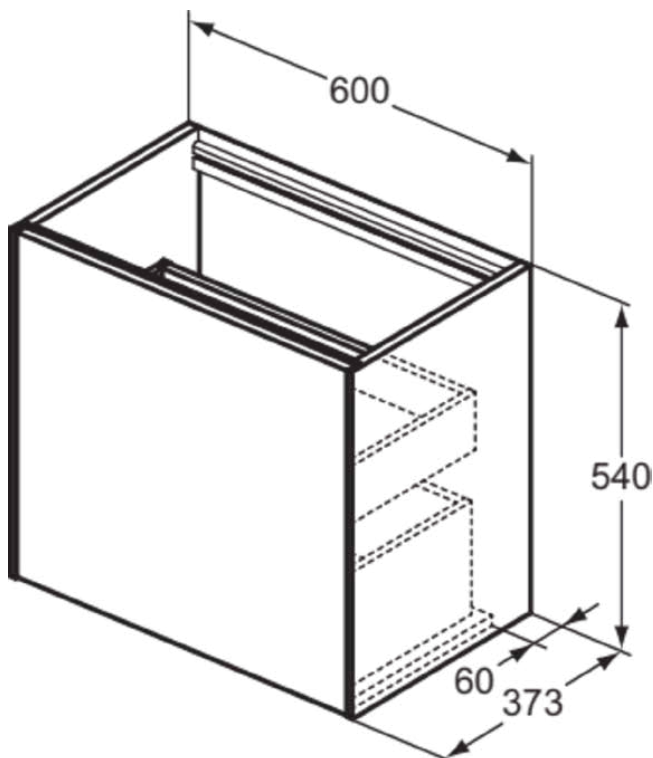

## T3991Y4

CONCA | Waschtisch-Unterschrank 600x373x540 mm in eiche geflammt furnier, 2 Schubladen | Vollauszug, Push-to-open, SoftClosing, Platzsparend, Vormontiert, Nachhaltig gewonnenes Holz, Echtholz furnier

### Allgemeine Informationen

Produktkategorie:	Möbel
Produktart:	Waschtisch-Unterschrank
Marke:	Ideal Standard
Kollektion:	CONCA
Designer:	Palomba Serafini Associati
Colour:	Y4 - Eiche Geflammt Furnier
Oberflächenveredelung:	Matt
Maximale Höhe (mm):	540
Maximale Breite (mm):	600
Ausladung (mm):	373
Befestigungsart:	Befestigungsset
Nettogewicht (kg):	29.00
EAN Code:	8014140462644