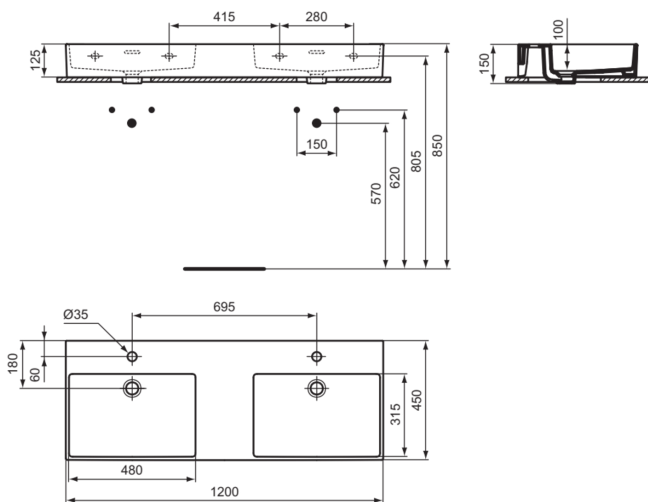

EXTRA

T3731MA

EXTRA | Doppel- Waschtisch 1200x450x150 mm in weiß, 2 Hahnlöcher, mit Überlauf | Platzsparender Waschtisch, IdealPlus

Bild & Zeichnung

Allgemeine Informationen

Produktkategorie:	Waschtische
Produktart:	Waschtisch
Marke:	Ideal Standard
Kollektion:	EXTRA
Designer:	Palomba Serafini Associati
Colour:	MA - Weiß
Oberflächenveredelung:	glänzend
Maximale Höhe (mm):	150
Maximale Breite (mm):	1200
Ausladung (mm):	450
Nettogewicht (kg):	29.50
EAN Code:	8014140469704

Features

Platzsparender Waschtisch

IdealPlus

Produktstandards & Zertifikate

Normen:	EN 14688
Declaration of Performance classification (DoP):	CL25

Produktspezifikationen

Farbcode:	MA
Farbbeschreibung:	weiß
Eckmodell:	Nein
IdealPlus Technologie:	Ja
Barrierefreies Produkt:	Nein
Mit Kettenöse:	Nein
Material:	Keramik
Materialspezifikation:	Feinfeuerton
Anzahl von Hahnlöchern je Waschbecken:	1
Anzahl von Waschbecken:	2
Sichtbarer Überlauf:	Ja
PVD Technologie:	Nein
Pladsbesparende model:	Nein
Ablagefläche:	Hinten / Mitte
Oberflächenveredelung:	glänzend
Position des Hahnlochs:	Mitte
Form des Überlaufs:	Geschlitzt
Mit Rückwand:	Nein
Mit Verschlussstopfen:	Nein
Mit Überlauf:	Ja
Mit Siphon:	Nein

EXTRA

T3731MA

EXTRA | Doppel- Waschtisch 1200x450x150 mm in weiß, 2 Hahnlöcher, mit Überlauf | Platzsparender Waschtisch, IdealPlus

Befestigungsmaterial im Lieferumfang enthalten:	Nein
Montageart:	wandhängend
Empfohlene Ausschittschablone:	TT0299735