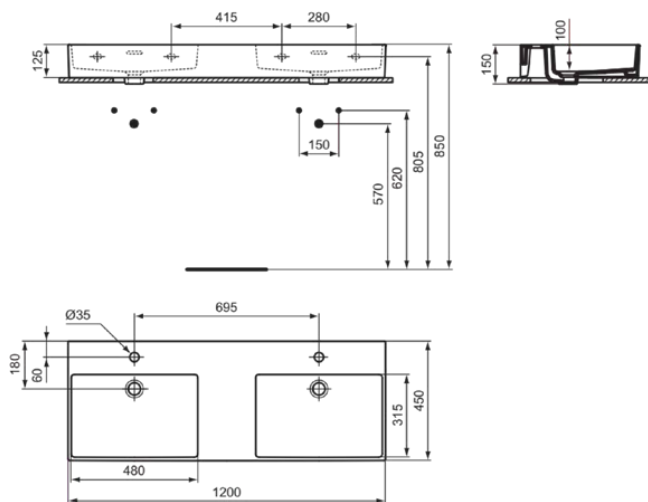

EXTRA

T3731MA

EXTRA | Doppel- Waschtisch 1200x450x150 mm in weiß, 2 Hahnlöcher, mit Überlauf | Platzsparender Waschtisch, IdealPlus

Bild & Zeichnung

Allgemeine Informationen

Produktkategorie:	Waschtische
Produktart:	Waschtisch
Marke:	Ideal Standard
Kollektion:	EXTRA
Designer:	Palomba Serafini Associati
Colour:	MA - Weiß
Oberflächenveredelung:	glänzend
Maximale Höhe (mm):	150
Maximale Breite (mm):	1200
Ausladung (mm):	450
Nettogewicht (kg):	29.50
EAN Code:	8014140469704

Features

Platzsparender Waschtisch

IdealPlus

Produktstandards & Zertifikate

Normen:	EN 14688
Declaration of Performance classification (DoP):	CL25

Produktspezifikationen

Farbcode:	MA
Farbbeschreibung:	weiß
Eckmodell:	Nein
IdealPlus Technologie:	Ja
Barrierefreies Produkt:	Nein
Mit Kettenöse:	Nein
Material:	Keramik
Materialspezifikation:	Feinfeuerton
Anzahl von Hahnlöchern je Waschbecken:	1
Anzahl von Waschbecken:	2
Sichtbarer Überlauf:	Ja
PVD Technologie:	Nein
Pladsbesparende model:	Nein
Ablagefläche:	Hinten / Mitte
Oberflächenveredelung:	glänzend
Position des Hahnlochs:	Mitte
Form des Überlaufs:	Geschlitzt
Mit Rückwand:	Nein
Mit Verschlussstopfen:	Nein
Mit Überlauf:	Ja
Mit Siphon:	Nein

EXTRA

T3731MA

EXTRA | Doppel- Waschtisch 1200x450x150 mm in weiß, 2 Hahnlöcher, mit Überlauf | Platzsparender Waschtisch, IdealPlus

Befestigungsmaterial im Lieferumfang enthalten:	Nein
Montageart:	wandhängend
Empfohlene Ausschittschablone:	TT0299735