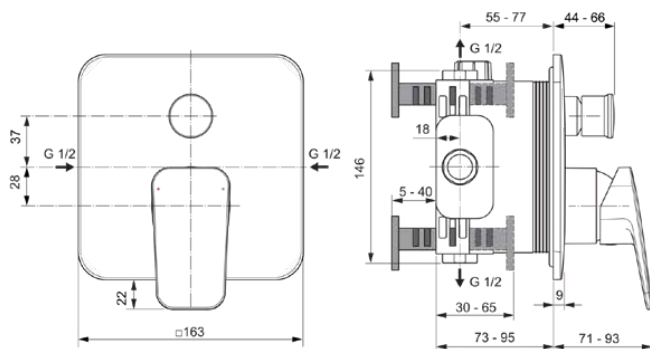

CERAPLAN

BD263XG

CERAPLAN | Badearmatur UP Bausatz 2 163x71x185 mm in schwarz, Kit 1 required (A1000), 23.0 l/min (3 bar) | Click-Technologie

Bild & Zeichnung

Allgemeine Informationen

Produktkategorie:	Badearmaturen
Produktart:	Badearmatur UP Bausatz 2
Marke:	Ideal Standard
Kollektion:	CERAPLAN
Designer:	Palomba Serafini Associati
Colour:	XG - Schwarz
Oberflächenveredelung:	Matt
Höhe (mm):	185
Breite (mm):	163
Ausladung (mm):	71 - 93
Befestigungsart:	Kit 1 benötigt
Empfohlenes Unterputz-Kit:	A1000
Nettogewicht (kg):	1.56
EAN Code:	4015413354493

Features

Click-Technologie

Downloads

- [Installation Guide](#)
- [Spare Parts List](#)

Produktstandards & Zertifikate

Name des ACS-Zertifikates: 20 ACC LY 099

Produktspezifikationen

Anzahl der Rosette(n):	1
Anzahl der Griffe:	1
Farbcode:	XG
Farbbeschreibung:	schwarz
Cool Body Technologie:	Nein
Absperrbare S-Anschlüsse:	Nein
Einstellbar Spülzeit:	Nein
Griffposition:	Vorderseite
Material:	Metall
Material der Rosette(n):	Messing
Materialspezifikation:	Messing
Maximaler Durchfluss bei 3 bar (l/min):	23.0
Maximaler Durchfluss bei 3 bar (l/min) für alle Auslässe:	23/23
Durchfluss bei 3 bar (l) - Handbrause:	23
Durchfluss bei 3 bar (l) - Auslauf:	23
Betriebs-Höchstdruck (bar):	10

CERAPLAN

BD263XG

CERAPLAN | Badearmatur UP Bausatz 2 163x71x185 mm in schwarz, Kit 1 required (A1000), 23.0 l/min (3 bar) | Click-Technologie

Produktspezifikationen

Betriebs-Mindestdruck (bar):	0.5
Geräuschgedämpfte S-Anschlüsse:	Nein
PVD Technologie:	Nein
Form der Rosette(n):	Quadrat
Oberflächenschutz:	beschichtet
Oberflächenveredelung:	Matt
Temperaturbegrenzer:	Ja
Griffart:	Betätigungshebel
Art der Temperaturkontrolle:	Manuelle Betätigung
Mit S-Anschlüssen:	Nein
Mit Umsteleinheit:	Ja
Mit Rosette(n):	Ja
Mit Griff(en):	Ja
Mit Handbrause-Set:	Nein
Mit Kopfbrause:	Nein
Mit Dichtvlies:	Ja
Mit Brausekombination:	Nein
Befestigungsart:	Kit 1 benötigt
Montageart:	Wandeinbau