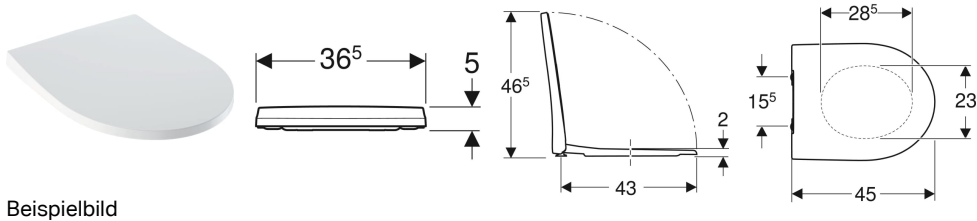

Geberit iCon WC-Sitz schmales Design

Beispielbild

Eigenschaften

- Schlankes Design
- WC-Deckel überlappend
- Antibakteriell

Technische Daten

Werkstoff	Duroplast
Befestigungsabstand	15.5 cm

Art.-Nr.	Farbe / Oberfläche	Quick-Release-Scharniere	Absenkautomatik	Befestigung	Scharnierwerkstoff	VE1
500.835.01.1	weiß / glänzend	ja	ja	von oben	Messing verchromt	1 St.