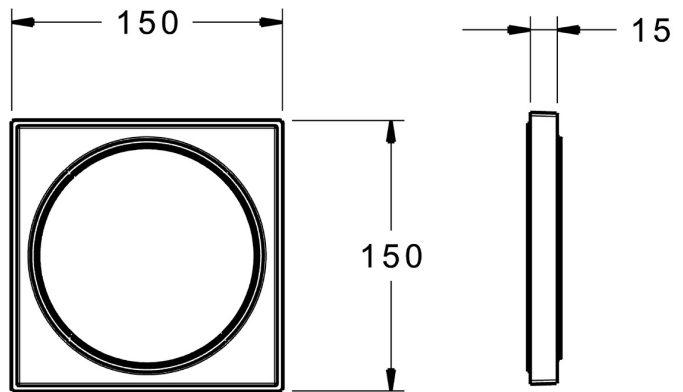

EAN: 4057304000782
static.hansa.com/59914192

Rosettenverlängerung 15 mm quadratisch;
passend zu allen quadratischen BLUEBOX Rosetten mit 150 x 150 mm

- Zubehör

Technische Daten