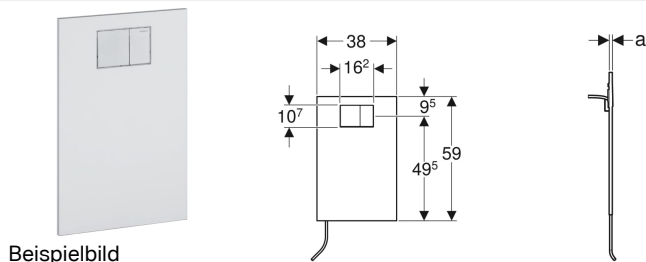

Designplatte für Geberit AquaClean WC-Aufsatz

Verwendungszwecke

- Für Twinline UP-Spülkästen 12 cm (ab Baujahr 1997 oder ab Baujahr 1988 mit eingebautem Umbauset auf 2-Mengen-Spülung)
- Zum Anschließen von Geberit AquaClean WC-Aufsätzen an UP-Spülkästen
- Zum Anschließen von Geberit AquaClean 4000 an UP-Spülkästen
- Zum Anschließen von Geberit AquaClean 5000 und Geberit AquaClean 5000plus an UP-Spülkästen
- Zum Anschließen von Geberit AquaClean Tuma WC-Aufsätzen
- Für Sigma UP-Spülkästen 12 cm

Lieferumfang

- Abdeckplatte
- 4 Drückerstangen
- Übergang flach dichtend auf radial dichtend
- Y-Abzweig
- Panzerschlauch
- Befestigungsmaterial

- Für Sigma UP-Spülkästen, wenn die notwendige Lochbohrung für den Wasseranschluss nicht ausgeführt werden kann (z. B. Mietwohnung)
- Für vollflächig geflieste Oberflächen

Eigenschaften

- Ergänzungsset ohne Beschädigung der Fliesenoberfläche montier- und demontierbar
- Abdeckplatte mit integrierter Betätigung für 2-Mengen-Spülung
- Betätigung flächenbündig
- Betätigungsplatte mattverchromt
- Verdeckt geführter Wasseranschluss in der Abdeckplatte

Art.-Nr.	Farbe / Oberfläche	Werkstoff	a	VE1
115.324.SJ.1	schwarz / Glas	Hochdruck-Schichtstoffplatte / Glas	2 cm	1 St.

Zubehör

- Geberit Umbauset für 2-Mengen-Spülung, für Unterputzspülkästen Typ 110.800
- Geberit Umbauset für 2-Mengen-Spülung mit Füllventil Typ 380, für UP-Spülkästen Typ 110.800