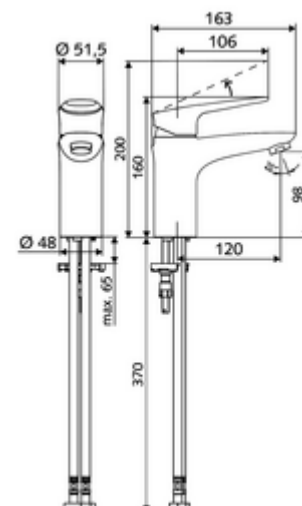

Artikelnummer: 02 180 06 99

Waschtisch-Armatur MODUS EH-T HD-M - Hochdruck Mischwasser, ThermoProtect-Kartusche

Kompakte Einhebelmischer-Armatur mit Bügelhebel.

Lieferumfang

- Einhebel-Einlocharmatur
 - Einhebelmischer
 - ThermoProtect Keramikkartusche mit Temperatursperre 38° C, Verbrühungsschutz bei Ausfall der Kaltwasserversorgung
 - Strahlregler
- 2 flexible Anschlussschläuche Clean-Fix S G 3/8 IG x 440 mm, mit integrierten Rückflussverhinderer (RV, EN 1717: EB) und Vorfilter
- Befestigungsmaterial für Waschtischmontage

Technische Daten

- Durchfluss: max. 5 l/min druckunabhängig
- Fließdruck: 1,0 - 5,0 bar
- Max. Ruhedruck: 8 bar
- Max. Betriebstemperatur: 70 °C
- Max. Auslauftemperatur: 38 °C
- Werkstoff: Betätigung Zinkdruckguss; Gehäuse Messing konform TrinkwV
- Oberfläche: chrom
- Anschluss: 2x G 3/8 IG
- Zertifikate: P-IX 29002/IO, DIN-DVGW, Belgaqua
- Geräuschklasse: I
- Durchflussklasse: O

Lieferdaten

- Gewicht: 1,73 kg/Stück
- Verpackungseinheit: 1

Empfohlene zugehörige Artikel

Strahlregler-Set LEED 1,3 l	Artikelnr.: 28 931 06 99 oder
Strahlregler-Set 3,0 l/min druckunabhängig	Artikelnr.: 28 932 06 99 oder
Strahlregler max. 5,7 l/min druckunabhängig, diebstahlgeschützt	Artikelnr.: 02 121 06 99 oder
Druckbegrenzer-Set	Artikelnr.: 28 525 06 99
Waschtischablaufgarnitur OPEN	Artikelnr.: 02 002 06 99 oder
Waschtischablaufgarnitur PUSH OPEN	Artikelnr.: 02 000 06 99 oder