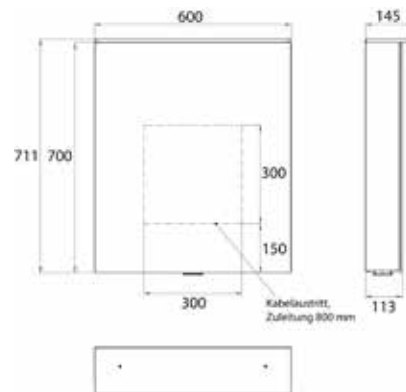

PRODUKTINFORMATION

Lichtspiegelschrank Flat 2 Design (LED), 600 mm, IP 20, 15 W, 2.700-6.500 K aluminium

Art.-Nr.9797 064 01

Aufputzmodell, 4 stufenlos einstellbare Ablagen, 1 Tür (Türanschlag links-/rechts wechselbar), 2 Steckdosen, Höhe: 711 mm, mit Lichtsegel (Waschtischbeleuchtung, Oberlicht separat abschaltbar)