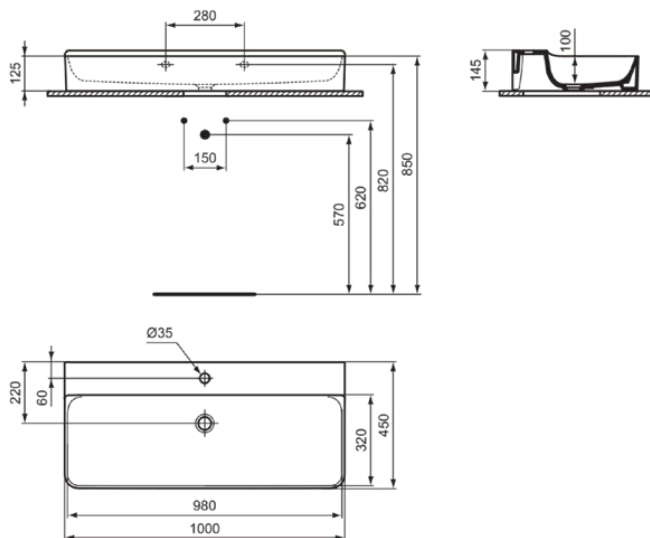

CONCA

T3835MA

CONCA | Waschtisch 1000x450x145 mm in weiß, 1 Hahnloch, ohne Überlauf | Platzsparender Waschtisch, IdealPlus

Bild & Zeichnung

Allgemeine Informationen

Produktkategorie:	Waschtische
Produktart:	Waschtisch
Marke:	Ideal Standard
Kollektion:	CONCA
Designer:	Palomba Serafini Associati
Colour:	MA - Weiß
Oberflächenveredelung:	glänzend
Maximale Höhe (mm):	145
Maximale Breite (mm):	1000
Ausladung (mm):	450
Nettogewicht (kg):	25.40
EAN Code:	8014140469216

Features

Platzsparender Waschtisch

IdealPlus

Produktstandards & Zertifikate

Normen:	EN 14688
Declaration of Performance classification (DoP):	CL00

Produktspezifikationen

Farbcode:	MA
Farbbeschreibung:	weiß
IdealPlus Technologie:	Ja
Geschliffene Unterseite:	Ja
Barrierefreies Produkt:	Nein
Mit Kettenöse:	Nein
Material:	Keramik
Materialspezifikation:	Feinfeuerton
Anzahl von Hahnlöchern je Waschbecken:	1
Anzahl von Waschbecken:	1
Sichtbarer Überlauf:	Nein
PVD Technologie:	Nein
Ablagefläche:	Hinten
Oberflächenveredelung:	glänzend
Position des Hahnlochs:	Mitte
Mit Rückwand:	Nein
Mit Verschlussstopfen:	Nein
Mit Überlauf:	Nein
Mit Siphon:	Nein
Montageart:	wandhängend