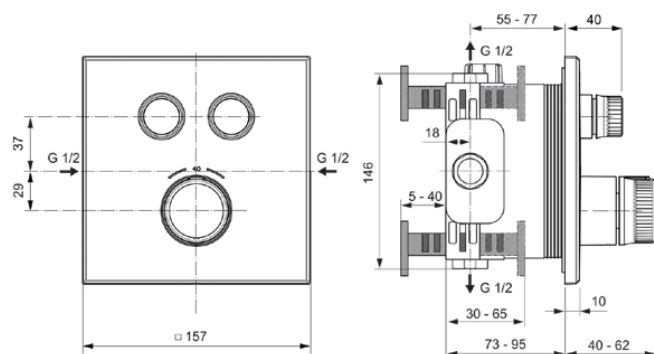

## A7302GN

CERATHERM NAVIGO | Brausearmatur UP Bausatz 2 157x40x157 mm in silver storm, Kit 1 required (A1000), 18 l/min (3 bar) | Thermostatfunktion, Wasser- & Energiesparend, PVD Technologie

### Allgemeine Informationen

Produktkategorie:	Brausearmaturen
Produktart:	Brausearmatur UP Bausatz 2
Marke:	Ideal Standard
Kollektion:	CERATHERM NAVIGO
Designer:	Ideal Standard
Colour:	GN - Silver Storm
Oberflächenveredelung:	satın
Höhe (mm):	157
Breite (mm):	157
Ausladung (mm):	40 - 62
Befestigungsart:	Kit 1 benötigt
Empfohlenes Unterputz-Kit:	A1000
Nettogewicht (kg):	2.10
EAN Code:	4015413349505