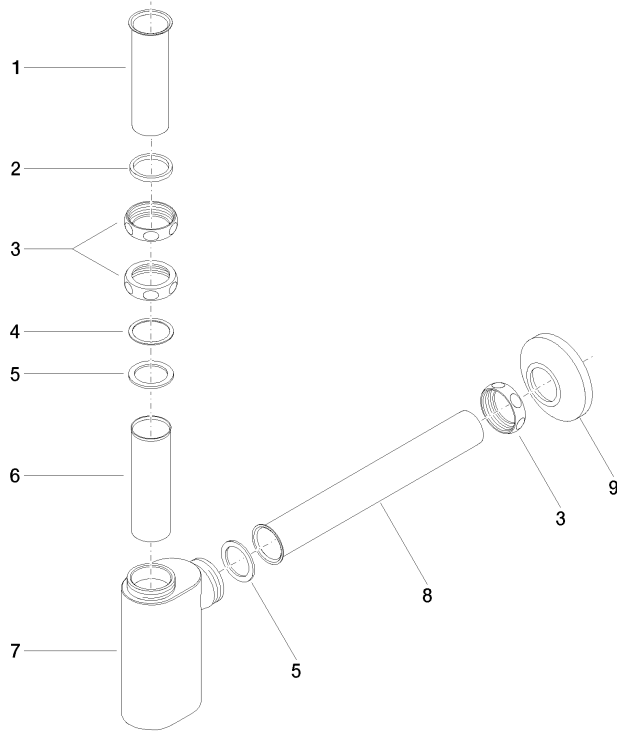

10 040 970

• Rosette Ø 80 mm

	Messing gebürstet (23kt Gold)	10 040 970-28
	Chrom	10 040 970-00
	Platin gebürstet	10 040 970-06
	Platin	10 040 970-08
	Messing (23kt Gold)	10 040 970-09
	Dark Chrome	10 040 970-19
	Champagne gebürstet (22kt Gold)	10 040 970-46
	Champagne (22kt Gold)	10 040 970-47
	Dark Platinum gebürstet	10 040 970-99

10 040 970

mm [inches]

10 040 970

Ersatzteile für die
anderen
Oberflächenvarianten
finden Sie hier:
Chrom

MADISON Geruchverschluss 1 1/4" - Messing gebürstet (23kt Gold)

MADISON

10 040 970

Ersatzteilstückliste

Nr.	Artikelnummer	Benennung	Verbaumenge	Lieferzeit
	09 28 23 005-28	Rohr Ø 32 x 0,75 x 110 mm - Messing gebürstet (23kt Gold)	12	20