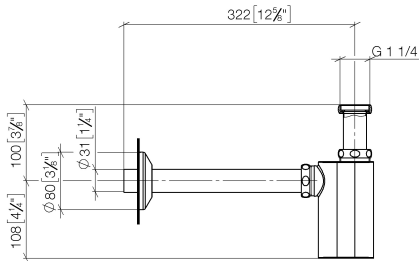

10 040 970

• Rosette Ø 80 mm

	Messing gebürstet (23kt Gold)	10 040 970-28
	Chrom	10 040 970-00
	Platin gebürstet	10 040 970-06
	Platin	10 040 970-08
	Messing (23kt Gold)	10 040 970-09
	Dark Chrome	10 040 970-19
	Champagne gebürstet (22kt Gold)	10 040 970-46
	Champagne (22kt Gold)	10 040 970-47
	Dark Platinum gebürstet	10 040 970-99

10 040 970

mm [inches]

10 040 970

Ersatzteile für die
anderen
Oberflächenvarianten
finden Sie hier:
Chrom

MADISON Geruchverschluss 1 1/4" - Messing gebürstet (23kt Gold)

MADISON

10 040 970

Ersatzteilstückliste

Nr.	Artikelnummer	Benennung	Verbaumenge	Lieferzeit
	09 28 23 005-28	Rohr Ø 32 x 0,75 x 110 mm - Messing gebürstet (23kt Gold)	12	20