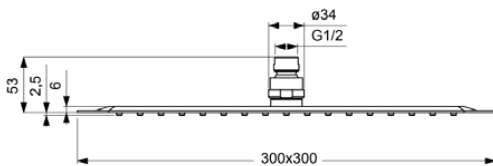

IDEALRAIN LUXE

B0388MY

IDEALRAIN LUXE | Kopfbrause 300x53x300 mm in edelstahl, 12 l/min (3 bar) | EasyClean

Bild & Zeichnung

Allgemeine Informationen

Produktkategorie:	Regenbrausen
Produktart:	Kopfbrause
Marke:	Ideal Standard
Kollektion:	IDEALRAIN LUXE
Farbe:	MY - Edelstahl
Oberflächenveredelung:	Matt
Höhe (mm):	300
Breite (mm):	300
Ausladung (mm):	53
Nettogewicht (kg):	1.62
EAN Code:	3800861038207

Features

EasyClean

Downloads

- [Declaration of Conformity](#)
- [Installation Guide](#)

Produktstandards & Zertifikate

Name des BGCC-Zertifikates: 14-NURVSPSRB-3135

Produktspezifikationen

Einstellbarer Sprühmodus:	Nein
Einstellbarer Sprühwinkel:	Ja
Anzahl der Strahlarten:	1
Farbcode:	MY
Farbbeschreibung:	edelstahl
Easy clean Düsen:	Ja
Maximaler Durchfluss bei 3 bar (l/min):	12
Maximaler Durchfluss bei 3 bar (l/min) für alle Auslässe:	12
Durchfluss bei 3 bar (l) - Kopfbrause:	12
PVD Technologie:	Nein
Oberflächenveredelung:	Matt
Schwenkbare Kopfbrause:	Ja
Sprühart:	Regen
Wassersparend:	Nein
Mit Rückschlagventil:	Nein
Mit Durchflussbegrenzer:	Nein
Mit Duschanschluss:	Nein