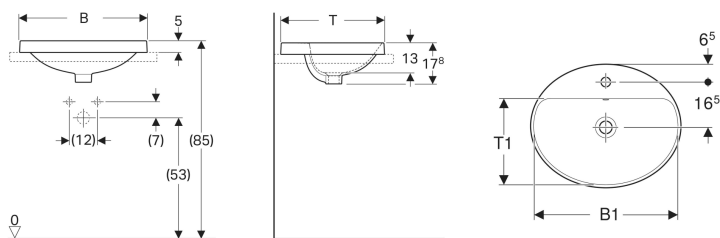

Geberit VariForm Einbauwaschtisch oval, mit Hahnlochbank

Beispielbild

- Einfache Montage dank mitgelieferter Ausschnittschablone

Verwendungszwecke

- Zur Montage in Waschtischplatten von oben

Eigenschaften

- Oval

Lieferumfang

- Schablone

Technische Daten

Werkstoff

Sanitärkeramik

Art.-Nr.	Farbe / Oberfläche	Hahnloch	Überlauf	B	B1	H	T	T1	VE1
500.713.01.2	weiß / Unterseite: glasiert	mittig	sichtbar	50 cm	47.8 cm	17.8 cm	45 cm	31.5 cm	1 St.