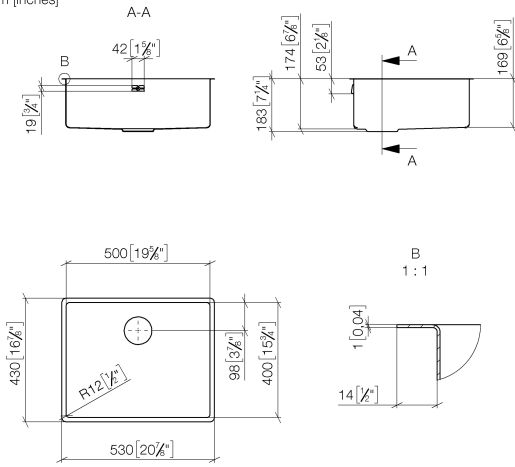

10 410 003-85

Einzelbecken - Edelstahl

38 500 003

mm [inches]

Einzelbecken - Edelstahl

38 500 003

Einzelbecken - Edelstahl

38 500 003