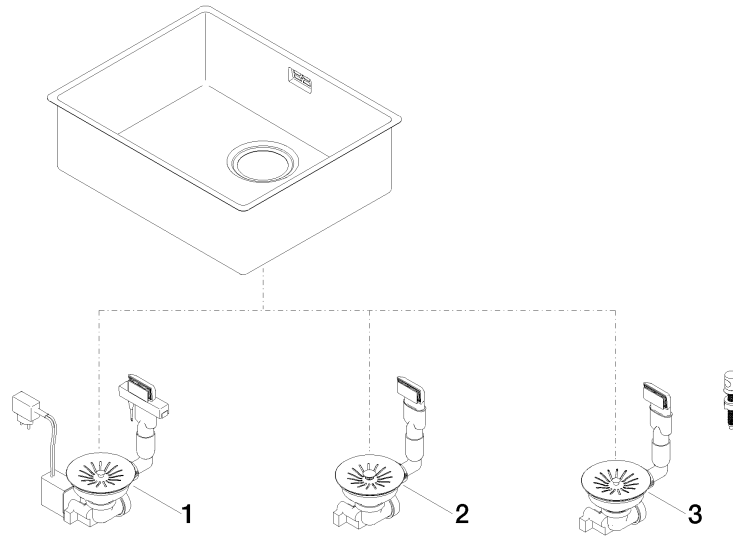

Benötigtes Zubehör

Ab- und Überlaufgarnitur mit Zugknopf - Edelstahl
 ● 3 1/2" Exzenterventil

10 405 003-85

Benötigtes Zubehör

Ab- und Überlaufgarnitur elektrisch - Edelstahl
 ● 3 1/2" Elektrisches Ablaufventil (TouchFlow)

10 410 003-85

Einzelbecken - Edelstahl

38 500 003

mm [inches]

Einzelbecken - Edelstahl

38 500 003

Einzelbecken - Edelstahl

38 500 003