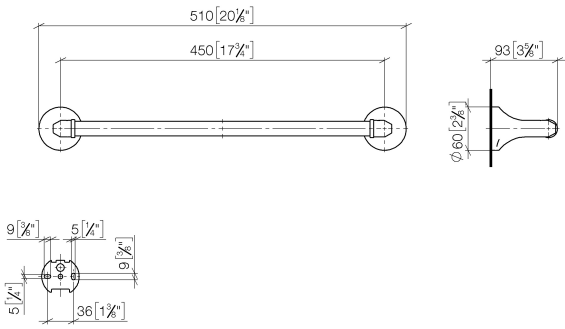

83 045 361

- Stichtmaß 450 mm
- Breite 510 mm
- Höhe 60 mm
- Rosette Ø 60 mm
- Ausladung 90 mm

	Chrom	83 045 361-00
	Platin gebürstet	83 045 361-06
	Platin	83 045 361-08
	Messing (23kt Gold)	83 045 361-09
	Messing gebürstet (23kt Gold)	83 045 361-28
	Dark Platinum gebürstet	83 045 361-99

Empfohlenes Zubehör

MADISON Befestigung für zweiseitige Glasmontage -

12 358 970 90

- Für die Befestigung eines Badetuchhalters plus rückseitigem Badetuchhalter.

83 045 361

mm [inches]

Produktversion ab 7/3/2016

83 045 361

Ersatzteilstückliste

Produktversion ab 7/3/2016

Nr.	Artikelnummer	Benennung	Verbaumenge	Lieferzeit
	05 17 97 507 00 90	Befestigungssatz 52 x 45 x 70 mm -	4	2