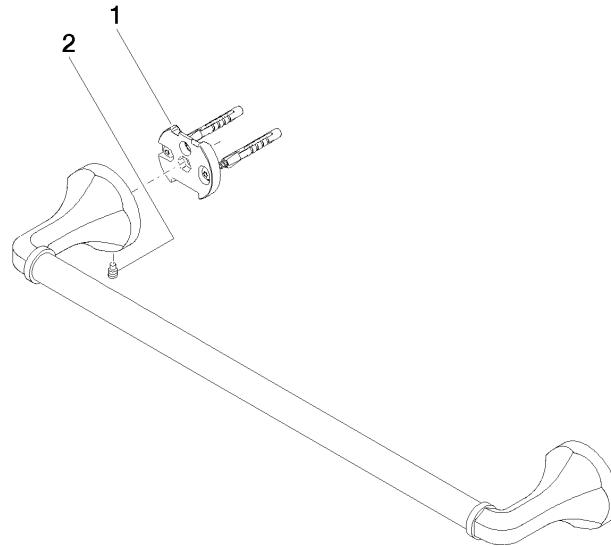

83 045 361

- Stichtmaß 450 mm
- Breite 510 mm
- Höhe 60 mm
- Rosette Ø 60 mm
- Ausladung 90 mm

	Chrom	83 045 361-00
	Platin gebürstet	83 045 361-06
	Platin	83 045 361-08
	Messing (23kt Gold)	83 045 361-09
	Messing gebürstet (23kt Gold)	83 045 361-28
	Dark Platinum gebürstet	83 045 361-99

Empfohlenes Zubehör

MADISON Befestigung für zweiseitige Glasmontage -

12 358 970 90

- Für die Befestigung eines Badetuchhalters plus rückseitigem Badetuchhalter.

83 045 361

mm [inches]

Produktversion ab 7/3/2016

83 045 361

Ersatzteilstückliste

Produktversion ab 7/3/2016

Nr.	Artikelnummer	Benennung	Verbaumenge	Lieferzeit
	05 17 97 507 00 90	Befestigungssatz 52 x 45 x 70 mm -	4	2