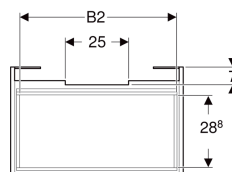

Geberit Renova Plan Unterschrank für Waschtisch, mit einer Schublade und einer Innenschublade

Beispielbild

Eigenschaften

- FSC™ C134279 zertifiziert
- Wandhängend
- Mit einer Schublade
- Mit einer Innenschublade
- Griffmulde zum Öffnen
- Schublade mit Selbsteinzug
- Schubladen ohne Geruchsverschlussausschnitt

- Feuchtigkeitsbeständig
- Front aus MDF
- Vormontiert geliefert

Technische Daten

Werkstoff	Hochverdichtete Dreischicht-Holzspanplatte
Maximale Schubladenbelastung	30 kg

Lieferumfang

- Unterschrank für Waschtisch
- Befestigungsmaterial

Art.-Nr.	Farbe / Oberfläche	B	B1	B2	Breite Waschtisch	H	T	T1	VE1
501.906.00.1 *	Nussbaum hickory hell / Folie strukturiert	58.5 cm	52.5 cm	51 cm	65 cm	60.6 cm	44.6 cm	42.3 cm	1 St.

* Auftragsbezogene Produktion

- Waschtischunterschranke ab 60 cm Breite sind kombinierbar mit dem Seitenschrank Art.-Nr. 501.913.xx.1
- Geberit Raumsparophon Art. 151.116.11.1. zusätzlich bestellen