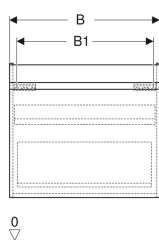

Geberit Renova Plan Unterschrank für Waschtisch, mit einer Schublade und einer Innenschublade

Beispielbild

Eigenschaften

- FSC™ C134279 zertifiziert
- Wandhängend
- Mit einer Schublade
- Mit einer Innenschublade
- Griffmulde zum Öffnen
- Schublade mit Selbsteinzug
- Schubladen ohne Geruchsverschlussausschnitt

- Feuchtigkeitsbeständig
- Front aus MDF
- Vormontiert geliefert

Technische Daten

Werkstoff	Hochverdichtete Dreischicht-Holzspanplatte
Maximale Schubladenbelastung	30 kg

Lieferumfang

- Unterschrank für Waschtisch
- Befestigungsmaterial

Art.-Nr.	Farbe / Oberfläche	B	B1	B2	Breite Waschtisch	H	T	T1	VE1
501.906.00.1 *	Nussbaum hickory hell / Folie strukturiert	58.5 cm	52.5 cm	51 cm	65 cm	60.6 cm	44.6 cm	42.3 cm	1 St.

* Auftragsbezogene Produktion

- Waschtischunterschranke ab 60 cm Breite sind kombinierbar mit dem Seitenschrank Art.-Nr. 501.913.xx.1
- Geberit Raumsparophon Art. 151.116.11.1. zusätzlich bestellen