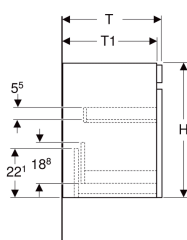

Geberit Renova Plan Unterschrank für Waschtisch, mit einer Schublade und einer Innenschublade

Beispielbild

Eigenschaften

- FSC™ C134279 zertifiziert
- Wandhängend
- Mit einer Schublade
- Mit einer Innenschublade
- Griffmulde zum Öffnen
- Schublade mit Selbsteinzug
- Schubladen ohne Geruchsverschlussausschnitt

Art.-Nr.	Farbe / Oberfläche	B	B1	B2	Breite Waschtisch	H	T	T1	VE1
501.906.00.1 *	Nussbaum hickory hell / Folie strukturiert	58.5 cm	52.5 cm	51 cm	65 cm	60.6 cm	44.6 cm	42.3 cm	1 St.

* Auftragsbezogene Produktion

- Waschtischunterschranke ab 60 cm Breite sind kombinierbar mit dem Seitenschrank Art.-Nr. 501.913.xx.1
- Geberit Raumsparophon Art. 151.116.11.1. zusätzlich bestellen