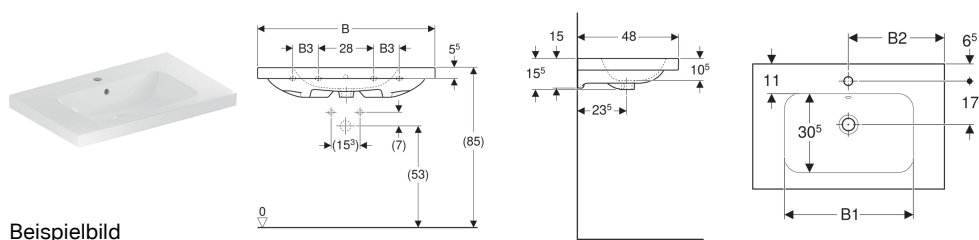

Geberit iCon Light Waschtisch mit Ablagefläche

Eigenschaften

- Unterbaufähig
- Mit Ablagefläche

Technische Daten

Werkstoff | Sanitärkeramik

Art.-Nr.	Farbe / Oberfläche	Hahnloch	Überlauf	B	B1	B2	B3	Breite Unterschrank	H	T	Befestigungspunkte	VE 1
501.839.00.8 *	weiß / KeraTect	ohne	ohne	75 cm	52 cm	37.5 cm	– cm	74 cm	15.5 cm	48 cm	2	1 St.

* Auftragsbezogene Produktion

Zubehör

- Geberit Tauchrohrgeruchsverschluss für Waschbecken, Abgang horizontal
- Geberit Waschbeckenablauf Raumsparmodell, schmale Ausführung, mit Außenventilstopfen mit Druckbetätigung
- Geberit Waschbeckenablauf Raumsparmodell, schmale Ausführung, mit Außenventilstopfen mit Hebelbetätigung
- Geberit Waschbeckenablauf Raumsparmodell, schmale Ausführung, mit freiem Auslauf und Ventilabdeckung
- Geberit Drehbetätigung mit Kabelzug
- Geberit Tauchrohrsiphon für Waschbecken, Anschluss BSP, Abgang horizontal oder vertikal
- Befestigungsset für Geberit Waschtische