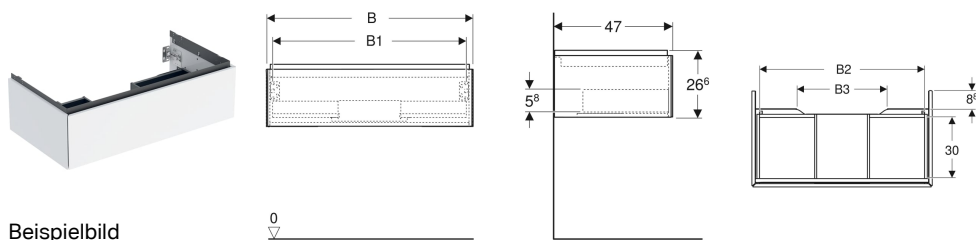

Geberit ONE Unterschrank für Waschtisch, mit einer Schublade

Eigenschaften

- FSC™ C134279 zertifiziert
- Wandhängend
- Kompletter nutzbarer Stauraum in oberer Schublade
- Mit einer Schublade
- Push-to-open-Mechanismus zum Öffnen
- Schublade mit Selbsteinzug

- Feuchtigkeitsbeständig
- Vormontiert geliefert

Technische Daten

Werkstoff	Hochverdichtete Dreischicht-Holzspanplatte
Maximale Schubladenbelastung	30 kg

Lieferumfang

- Unterschrank für Waschtisch
- Befestigungsmaterial

Art.-Nr.	Farbe / Oberfläche	B	B1	B2	B3	Breite Waschtisch	H	T	VE1
505.075.00.8 *	schwarz / lackiert matt	118.4 cm	113 cm	110.9 cm	74.4 cm	120 cm	26.6 cm	47 cm	1 St.

* Auftragsbezogene Produktion

Zubehör

- Geberit Set Schubladeneinsätze für obere Schublade
- Geberit Lichtleiste für Schublade, links und rechts, Länge 35 cm
- Geberit Steckdosenelement
- Geberit Steckdosenelement mit ComfortLight-Modul