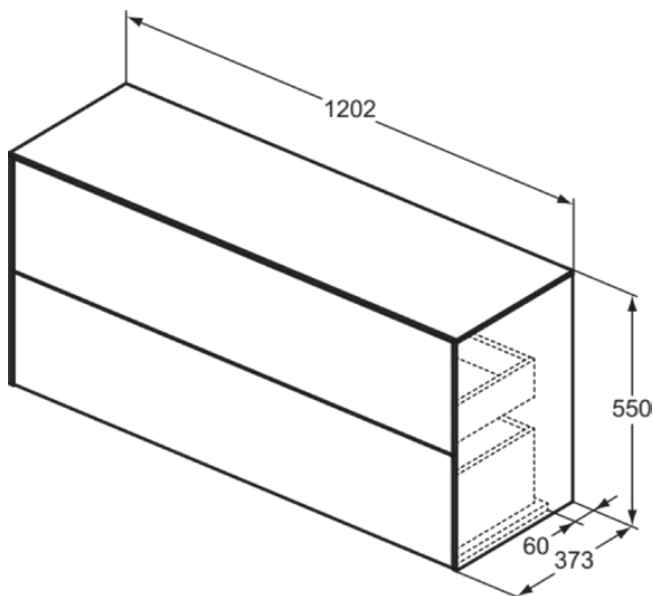

CONCA

T4330Y4

CONCA | Waschtisch-Unterschrank 1202x373x550 mm in eiche geflammt furnier, 2 Schubladen | Vollauszug, Push-to-open, SoftClosing, Vormontiert, Nachhaltig gewonnenes Holz, Echtholz furnier

Bild & Zeichnung

Allgemeine Informationen

Produktkategorie:	Möbel
Produktart:	Waschtisch-Unterschrank
Marke:	Ideal Standard
Kollektion:	CONCA
Designer:	Palomba Serafini Associati
Colour:	Y4 - Eiche Geflammt Furnier
Oberflächenveredelung:	Matt
Höhe (mm):	550
Breite (mm):	1202
Ausladung (mm):	373
Befestigungsart:	Befestigungsset
Nettogewicht (kg):	44.50
EAN Code:	8014140464549