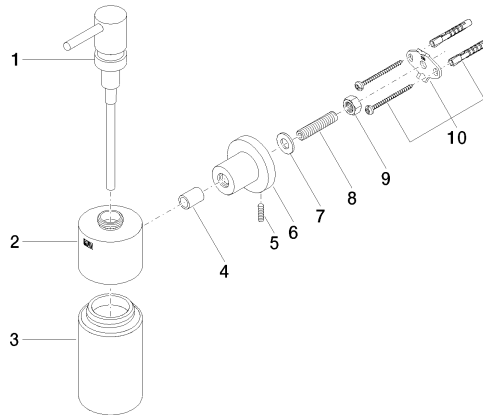

83 435 892

- Flasche aus Kristallglas, matt
- Breite 60 mm
- Höhe 200 mm
- Rosette Ø 55 mm
- 250 ml Flaschenvolumen
- Ausladung 144 mm

	Dark Platinum gebürstet	83 435 892-99
	Chrom	83 435 892-00
	Platin gebürstet	83 435 892-06
	Platin	83 435 892-08
	Dark Chrome	83 435 892-19
	Messing gebürstet (23kt Gold)	83 435 892-28
	Schwarz matt	83 435 892-33
	Bronze gebürstet	83 435 892-42
	Champagne gebürstet (22kt Gold)	83 435 892-46
	Champagne (22kt Gold)	83 435 892-47
	Chrom gebürstet	83 435 892-93

83 435 892

mm [inches]

83 435 892

Produktversion ab 4/1/2024

Ersatzteile für die
anderen
Oberflächenvarianten
finden Sie hier:
Chrom

83 435 892

Ersatzteilstückliste

Produktversion ab 4/1/2024

Nr.	Artikelnummer	Benennung	Verbaumenge	Lieferzeit
	90 10 10 535 00-99	Lotionspender - Dark Platinum gebürstet	10	30