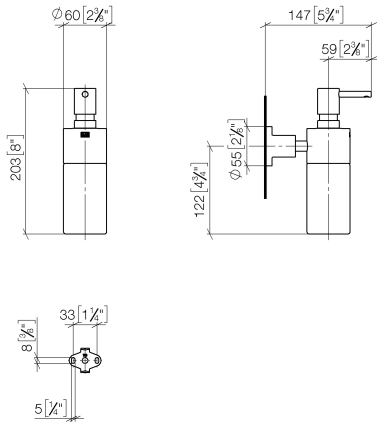

83 435 892

- Flasche aus Kristallglas, matt
- Breite 60 mm
- Höhe 200 mm
- Rosette Ø 55 mm
- 250 ml Flaschenvolumen
- Ausladung 144 mm

	Dark Platinum gebürstet	83 435 892-99
	Chrom	83 435 892-00
	Platin gebürstet	83 435 892-06
	Platin	83 435 892-08
	Dark Chrome	83 435 892-19
	Messing gebürstet (23kt Gold)	83 435 892-28
	Schwarz matt	83 435 892-33
	Bronze gebürstet	83 435 892-42
	Champagne gebürstet (22kt Gold)	83 435 892-46
	Champagne (22kt Gold)	83 435 892-47
	Chrom gebürstet	83 435 892-93

83 435 892

mm [inches]

83 435 892

Produktversion ab 4/1/2024

Ersatzteile für die
anderen
Oberflächenvarianten
finden Sie hier:
Chrom

83 435 892

Ersatzteilstückliste

Produktversion ab 4/1/2024

Nr.	Artikelnummer	Benennung	Verbaumenge	Lieferzeit
	90 10 10 535 00-99	Lotionspender - Dark Platinum gebürstet	10	30