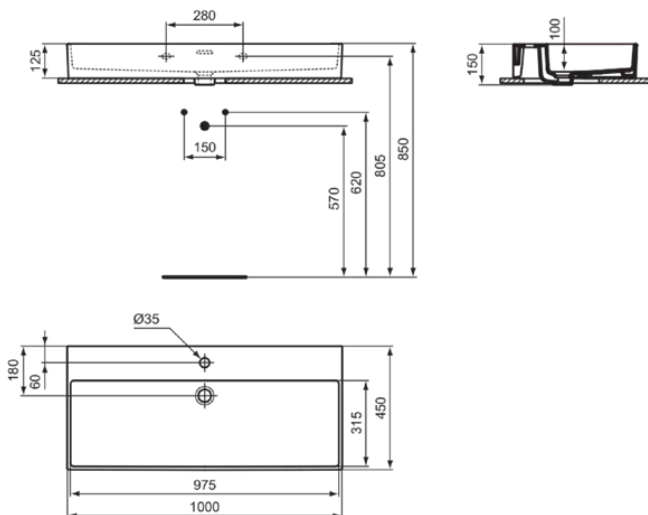

EXTRA

T3730MA

EXTRA | Waschtisch 1000x450x150 mm in weiß, 1 Hahnloch, mit Überlauf | Platzsparender Waschtisch, IdealPlus

Bild & Zeichnung

Allgemeine Informationen

Produktkategorie:	Waschtische
Produktart:	Waschtisch
Marke:	Ideal Standard
Kollektion:	EXTRA
Designer:	Palomba Serafini Associati
Colour:	MA - Weiß
Oberflächenveredelung:	glänzend
Maximale Höhe (mm):	150
Maximale Breite (mm):	1000
Ausladung (mm):	450
Nettogewicht (kg):	23.30
EAN Code:	8014140469698

Features

Platzsparender Waschtisch

IdealPlus

Produktstandards & Zertifikate

Normen:	EN 14688
Declaration of Performance classification (DoP):	CL25

Produktspezifikationen

Farbcode:	MA
Farbbeschreibung:	weiß
IdealPlus Technologie:	Ja
Barrierefreies Produkt:	Nein
Mit Kettenöse:	Nein
Material:	Keramik
Materialspezifikation:	Feinfeuerton
Anzahl von Hahnlöchern je Waschbecken:	1
Anzahl von Waschbecken:	1
Sichtbarer Überlauf:	Ja
PVD Technologie:	Nein
Ablagefläche:	Hinten
Oberflächenveredelung:	glänzend
Form des Überlaufs:	Geschlitzt
Mit Rückwand:	Nein
Mit Verschlussstopfen:	Nein
Mit Überlauf:	Ja
Mit Siphon:	Nein
Montageart:	wandhängend