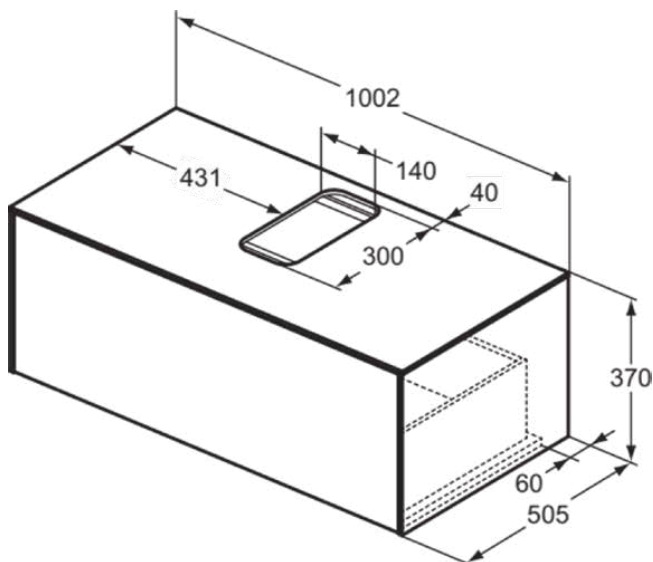

CONCA

T3930Y3

CONCA | Waschtisch-Unterschrank 1002x505x370 mm in sunset matt lackiert, 1 Schublade | Vollauszug, Push-to-open, SoftClosing, Vormontiert, Nachhaltig gewonnenes Holz, Echtholz furnier

Bild & Zeichnung

Allgemeine Informationen

Produktkategorie:	Möbel
Produktart:	Waschtisch-Unterschrank
Marke:	Ideal Standard
Kollektion:	CONCA
Designer:	Palomba Serafini Associati
Colour:	Y3 - Sunset Matt Lackiert
Oberflächenveredelung:	Matt
Höhe (mm):	370
Breite (mm):	1002
Ausladung (mm):	505
Befestigungsart:	Befestigungsset
Nettogewicht (kg):	36.00
EAN Code:	8014140460152

CONCA

T3930Y3

CONCA | Waschtisch-Unterschrank 1002x505x370 mm in sunset matt lackiert, 1 Schublade | Vollauszug, Push-to-open, SoftClosing, Vormontiert, Nachhaltig gewonnenes Holz, Echtholz furnier

Produktspezifikationen