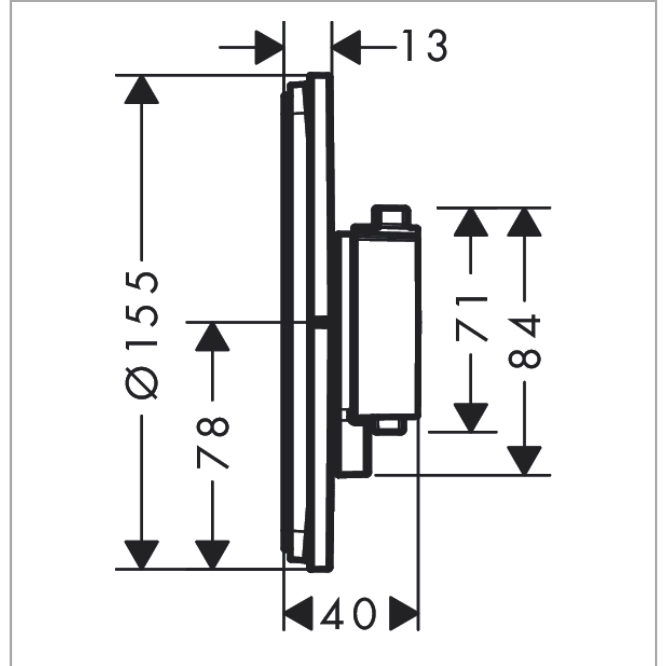

ShowerSelect Comfort S
Thermostat Unterputz für 1 Verbraucher
 Oberfläche: **Brushed Bronze** Artikelnummer: **15553140**

Beschreibung

Merkmale

- 1 Verbraucher
- komfortables Ein-/Ausschalten eines Verbrauchers durch großflächige Select-Taste
- Mengensteuerung mit Stop Funktion
- Thermostatkartusche zur Regelung der Temperatur, Start/ Stop Ventil zur Bedienung der Verbraucher
- maximale Durchflussmenge bei 3 bar: 20,3 l/min
- min. Betriebsdruck: 1 bar
- max. Betriebsdruck: 10 bar
- flache Rosette für mehr Platz in der Dusche
- Rosette nachträglich um +/- 3° ausrichtbar
- einfache Installation durch vormontierten Funktionsblock
- Griffe immer auf der gleichen Höhe unabhängig der Einbautiefe des Grundkörpers
- Sicherheitssperre bei 40 °C
- Temperaturbegrenzung einstellbar
- Der Thermostat bietet die Möglichkeit der thermischen Desinfektion
- Material Taste: Metall
- Material Griffe: Metall
- Anschlussart: Grundkörper iBox universal 2 (# 01500180)
- Thermostat wird geliefert mit Taste An/Aus
- Geräuschgruppe: I
- Durchflussklasse: B
- DVGW NW-6509BQ0587
- P-IX 38567/IB

Technologie

Designpreise

Zertifikate / Nachhaltigkeit

ShowerSelect Comfort S
Thermostat Unterputz für 1 Verbraucher
 Oberfläche: **Brushed Bronze** Artikelnummer: **15553140**

Produktabbildung

Maßzeichnung