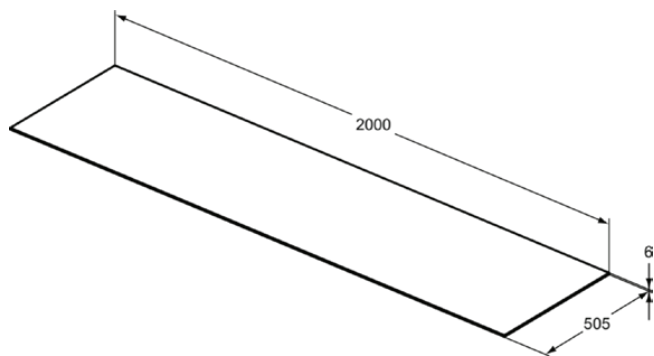

## Allgemeine Informationen

Produktkategorie:	Möbel
Produktart:	Waschtischplatte
Marke:	Ideal Standard
Kollektion:	CONCA
Designer:	Palomba Serafini Associati
Colour:	DI - Steindekor
Oberflächenveredelung:	satin
Maximale Höhe (mm):	6
Maximale Breite (mm):	1987
Ausladung (mm):	505
Nettogewicht (kg):	12.00
EAN Code:	8014140463344