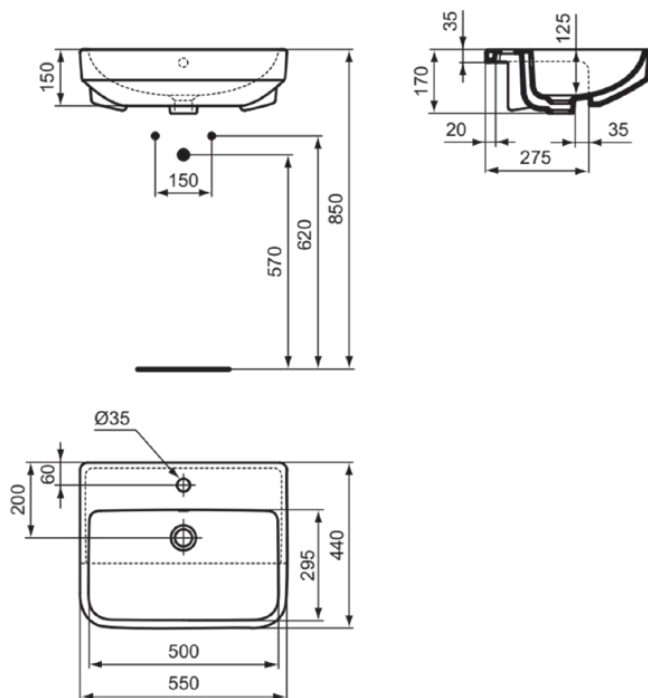

Produktspezifikationen

Farbcode:	MA
Farbbeschreibung:	weiß
Eckmodell:	Nein
IdealPlus Technologie:	Ja
Barrierefreies Produkt:	Nein
Mit Kettenöse:	Nein
Material:	Keramik
Materialspezifikation:	Feinfeuerton
Anzahl von Hahnlöchern je Waschbecken:	1
Anzahl von Waschbecken:	1
Sichtbarer Überlauf:	Ja
PVD Technologie:	Nein
Oberflächenveredelung:	glänzend
Position des Hahnlochs:	Mitte
Form des Überlaufs:	Rund
Mit Rückwand:	Nein
Mit Verschlussstopfen:	Nein
Mit Überlauf:	Ja
Mit Siphon:	Nein
Montageart:	wandhängend