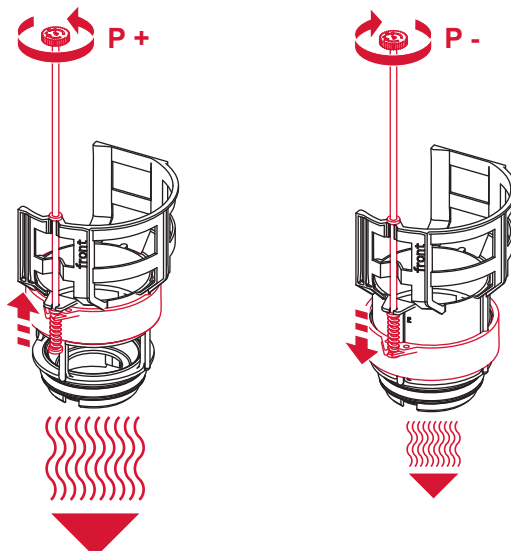

9820353

Restwasserhöhe bei 6 Liter > Restwasserhöhe bei 9 Liter
 residual water height at 6 litre > residual water height at 9 litre
 Volume résiduel pour 6 litres > Volume résiduel pour 9 litres

Les réservoirs de chasse homologués NF sont équipés en standard avec un restricteur bleu (diamètre 36 mm), et un réglage du volume de chasse à 6 litres.

Service A 2 (2019)

9820670

P =
 Druck
 Pressure
 Presiion
 Pressione
 Druk
 Presión
 Ciśnienie
 Давление

9820337

Ø 46 mm Ø 42 mm Ø 39 mm Ø 36 mm

1120/980 mm: ≈ 115 % ≈ 110 % ≈ 105 % ≈ 100 %*
 820 mm: ≈ 115 % ≈ 100 % ≈ 90 % ≈ 80 %*

Ø 34 mm Ø 32 mm Ø 30 mm Ø 28v mm

≈ 95 % ≈ 85 % ≈ 75 % ≈ 65 %*
 ≈ 80 % ≈ 70 % ≈ 55 % ≈ 45 %*

* Spüldruck / Flushing pressure / Pression de chasse / Pressione di scario / Presión de descarga / ciśnienie spłukiwania / колец давление промывки

SP430 035 00 P

Les réservoirs de chasse homologués NF sont équipés en standard avec un restricteur bleu (diamètre 36 mm), et un réglage du volume de chasse à 6 litres.