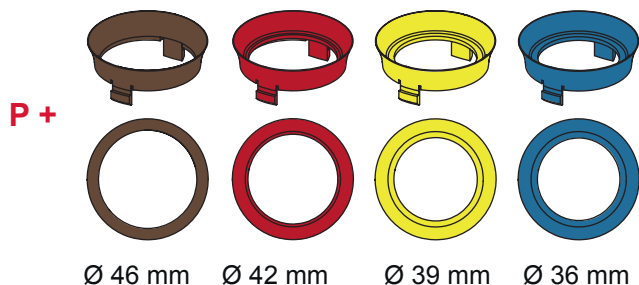

9820353

Restwasserhöhe bei 6 Liter > Restwasserhöhe bei 9 Liter
 residual water height at 6 litre > residual water height at 9 litre
 Volume résiduel pour 6 litres > Volume résiduel pour 9 litres

Les réservoirs de chasse homologués NF sont équipés en standard avec un restricteur bleu (diamètre 36 mm), et un réglage du volume de chasse à 6 litres.

Service A 2 (2019)

9820670

P =
 Druck
 Pressure
 Presiion
 Pressione
 Druk
 Presión
 Ciśnienie
 Давление

9820337

Ø 46 mm Ø 42 mm Ø 39 mm Ø 36 mm

1120/980 mm: ≈ 115 % ≈ 110 % ≈ 105 % ≈ 100 %*
 820 mm: ≈ 115 % ≈ 100 % ≈ 90 % ≈ 80 %*

Ø 34 mm Ø 32 mm Ø 30 mm Ø 28v mm

≈ 95 % ≈ 85 % ≈ 75 % ≈ 65 %*
 ≈ 80 % ≈ 70 % ≈ 55 % ≈ 45 %*

* Spüldruck / Flushing pressure / Pression de chasse / Pressione di scario / Presión de descarga / ciśnienie spłukiwania / колец давление промывки

SP430 035 00 P

Les réservoirs de chasse homologués NF sont équipés en standard avec un restricteur bleu (diamètre 36 mm), et un réglage du volume de chasse à 6 litres.