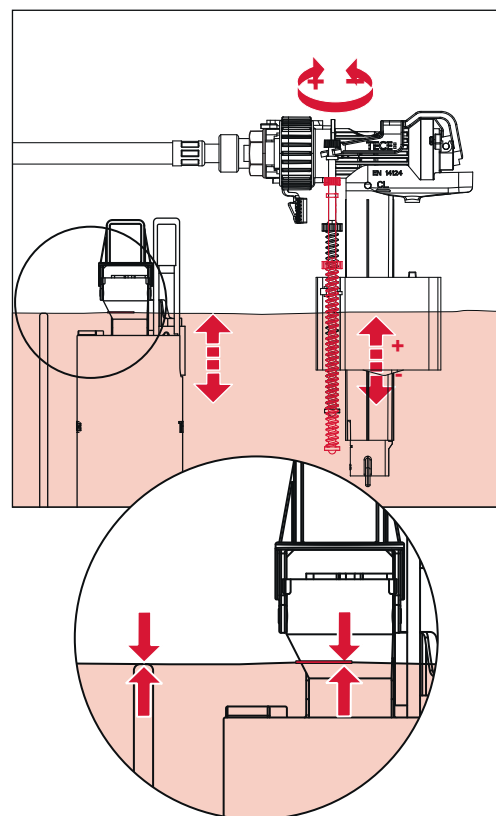

9820353

Restwasserhöhe bei 6 Liter > Restwasserhöhe bei 9 Liter
 residual water height at 6 litre > residual water height at 9 litre
 Volume résiduel pour 6 litres > Volume résiduel pour 9 litres

Les réservoirs de chasse homologués NF sont équipés en standard avec un restricteur bleu (diamètre 36 mm), et un réglage du volume de chasse à 6 litres.

Service A 2 (2019)

9820670

P =
 Druck
 Pressure
 Presiion
 Pressione
 Druk
 Presión
 Ciśnienie
 Давление

9820337

Ø 46 mm Ø 42 mm Ø 39 mm Ø 36 mm

1120/980 mm: ≈ 115 % ≈ 110 % ≈ 105 % ≈ 100 %*
 820 mm: ≈ 115 % ≈ 100 % ≈ 90 % ≈ 80 %*

Ø 34 mm Ø 32 mm Ø 30 mm Ø 28v mm

≈ 95 % ≈ 85 % ≈ 75 % ≈ 65 %*
 ≈ 80 % ≈ 70 % ≈ 55 % ≈ 45 %*

* Spüldruck / Flushing pressure / Pression de chasse / Pressione di scario / Presión de descarga / ciśnienie spłukiwania / колец давление промывки

SP430 035 00 P

Les réservoirs de chasse homologués NF sont équipés en standard avec un restricteur bleu (diamètre 36 mm), et un réglage du volume de chasse à 6 litres.