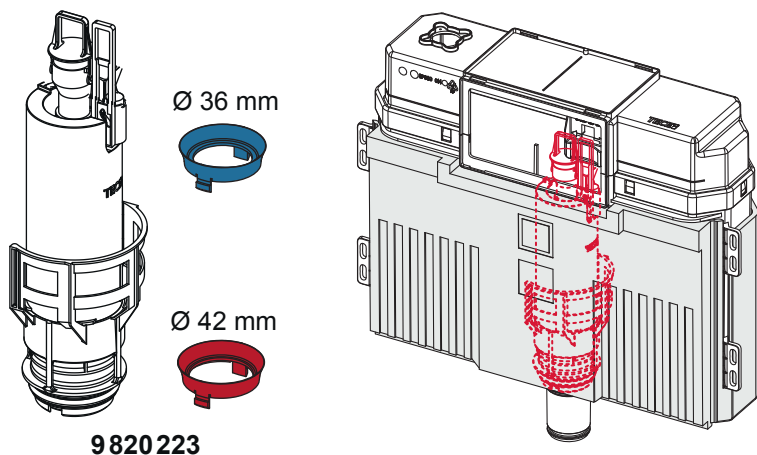

Service A 2 (2019)

9820223

Standardspülmenge: 6 Liter
 Standard flush: 6 litre
 Volume de chasse standard: 6 litres
 Settaggio di fabbrica: 6 litro
 Standaard spoelwater: 6 liter
 Descarga estándar: 6 litros
 Spłukiwanie standardowe: 6 litrów
 Стандартный смыв: 6 литров

9820353

Restwasserhöhe bei 6 Liter > Restwasserhöhe bei 9 Liter
 residual water height at 6 litre > residual water height at 9 litre
 Volume résiduel pour 6 litres > Volume résiduel pour 9 litres

Les réservoirs de chasse homologués NF sont équipés en standard avec un restricteur bleu (diamètre 36 mm), et un réglage du volume de chasse à 6 litres.

Ø 34 mm Ø 32 mm Ø 30 mm Ø 28v mm

≈ 95 % ≈ 85 % ≈ 75 % ≈ 65 %*
 ≈ 80 % ≈ 70 % ≈ 55 % ≈ 45 %*

* Spüldruck / Flushing pressure / Pression de chasse / Pressione di scario / Presión de descarga / ciśnienie spłukiwania / колец давление промывки

SP430 035 00 P

Les réservoirs de chasse homologués NF sont équipés en standard avec un restricteur bleu (diamètre 36 mm), et un réglage du volume de chasse à 6 litres.