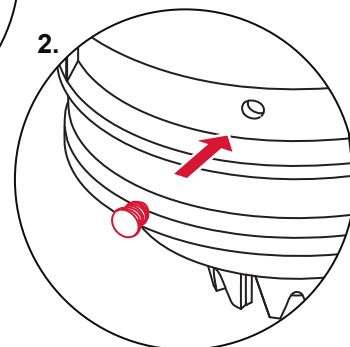

9820353

Restwasserhöhe bei 6 Liter > Restwasserhöhe bei 9 Liter
 residual water height at 6 litre > residual water height at 9 litre
 Volume résiduel pour 6 litres > Volume résiduel pour 9 litres

Les réservoirs de chasse homologués NF sont équipés en standard avec un restricteur bleu (diamètre 36 mm), et un réglage du volume de chasse à 6 litres.

Service A 2 (2019)

9820670

P =
 Druck
 Pressure
 Presiion
 Pressione
 Druk
 Presión
 Ciśnienie
 Давление

9820337

Ø 46 mm Ø 42 mm Ø 39 mm Ø 36 mm

1120/980 mm: ≈ 115 % ≈ 110 % ≈ 105 % ≈ 100 %*
 820 mm: ≈ 115 % ≈ 100 % ≈ 90 % ≈ 80 %*

Ø 34 mm Ø 32 mm Ø 30 mm Ø 28v mm

≈ 95 % ≈ 85 % ≈ 75 % ≈ 65 %*
 ≈ 80 % ≈ 70 % ≈ 55 % ≈ 45 %*

* Spüldruck / Flushing pressure / Pression de chasse / Pressione di scario / Presión de descarga / ciśnienie spłukiwania / колец давление промывки

SP430 035 00 P

Les réservoirs de chasse homologués NF sont équipés en standard avec un restricteur bleu (diamètre 36 mm), et un réglage du volume de chasse à 6 litres.