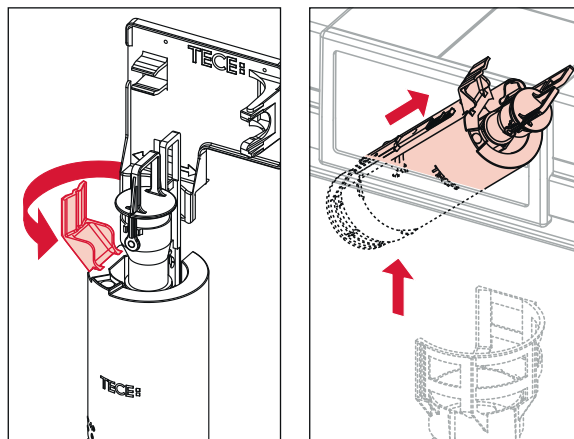

Service A 2 (2019)

Standardspülmenge: 6 Liter
Standard flush: 6 litre
Volume de chasse standard: 6 litres
Settaggio di fabbrica: 6 litro
Standaard spoelwater: 6 liter
Descarga estándar: 6 litros
Spłukiwanie standardowe: 6 litrów
Стандартный смыв: 6 литров

Restwasserhöhe bei 6 Liter > Restwasserhöhe bei 9 Liter
residual water height at 6 litre > residual water height at 9 litre
Volume résiduel pour 6 litres > Volume résiduel pour 9 litres

Les réservoirs de chasse homologués NF sont équipés en standard avec un restricteur bleu (diamètre 36 mm), et un réglage du volume de chasse à 6 litres.