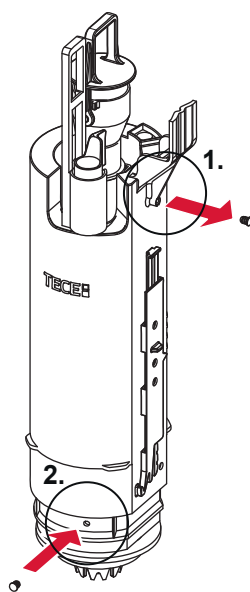

9820353

Restwasserhöhe bei 6 Liter > Restwasserhöhe bei 9 Liter
 residual water height at 6 litre > residual water height at 9 litre
 Volume résiduel pour 6 litres > Volume résiduel pour 9 litres

Les réservoirs de chasse homologués NF sont équipés en standard avec un restricteur bleu (diamètre 36 mm), et un réglage du volume de chasse à 6 litres.

Service A 2 (2019)

9820670

P =
 Druck
 Pressure
 Presiion
 Pressione
 Druk
 Presión
 Ciśnienie
 Давление

9820337

Ø 46 mm Ø 42 mm Ø 39 mm Ø 36 mm

1120/980 mm: ≈ 115 % ≈ 110 % ≈ 105 % ≈ 100 %*
 820 mm: ≈ 115 % ≈ 100 % ≈ 90 % ≈ 80 %*

Ø 34 mm Ø 32 mm Ø 30 mm Ø 28v mm

≈ 95 % ≈ 85 % ≈ 75 % ≈ 65 %*
 ≈ 80 % ≈ 70 % ≈ 55 % ≈ 45 %*

* Spüldruck / Flushing pressure / Pression de chasse / Pressione di scario / Presión de descarga / ciśnienie spłukiwania / колец давление промывки

SP430 035 00 P

Les réservoirs de chasse homologués NF sont équipés en standard avec un restricteur bleu (diamètre 36 mm), et un réglage du volume de chasse à 6 litres.