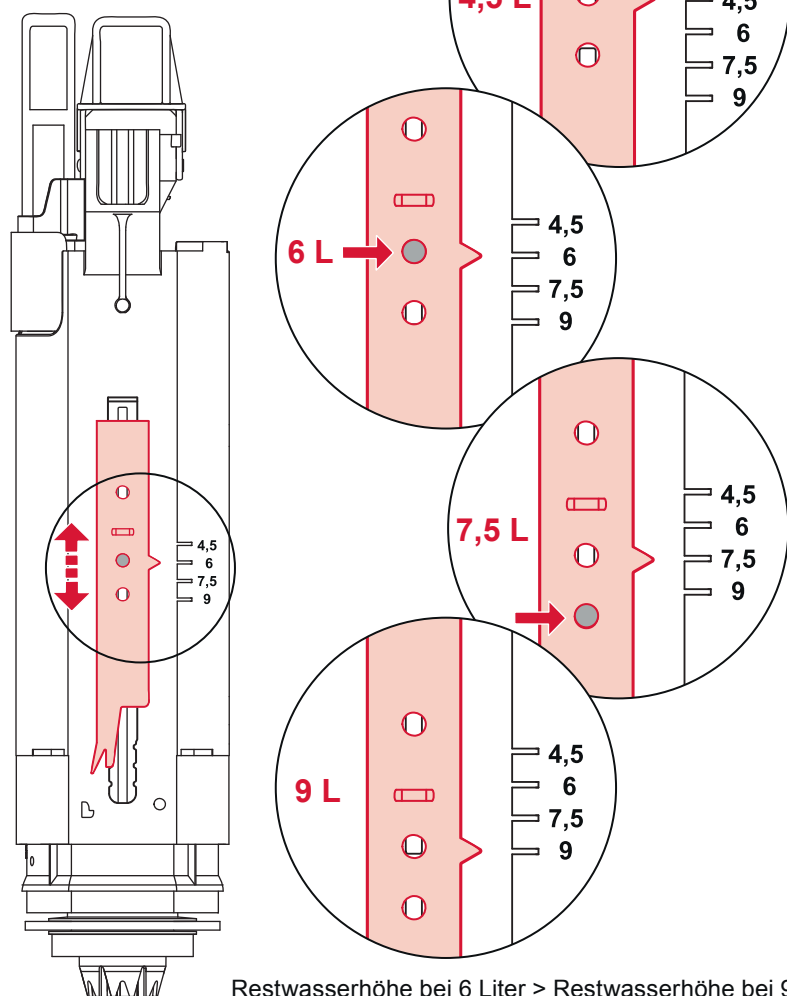

9820353

Restwasserhöhe bei 6 Liter > Restwasserhöhe bei 9 Liter
 residual water height at 6 litre > residual water height at 9 litre
 Volume résiduel pour 6 litres > Volume résiduel pour 9 litres

Les réservoirs de chasse homologués NF sont équipés en standard avec un restricteur bleu (diamètre 36 mm), et un réglage du volume de chasse à 6 litres.

Service A 2 (2019)

9820670

P =
 Druck
 Pressure
 Presiion
 Pressione
 Druk
 Presión
 Ciśnienie
 Давление

9820337

Ø 46 mm Ø 42 mm Ø 39 mm Ø 36 mm

1120/980 mm: ≈ 115 % ≈ 110 % ≈ 105 % ≈ 100 %*
 820 mm: ≈ 115 % ≈ 100 % ≈ 90 % ≈ 80 %*

Ø 34 mm Ø 32 mm Ø 30 mm Ø 28v mm

≈ 95 % ≈ 85 % ≈ 75 % ≈ 65 %*
 ≈ 80 % ≈ 70 % ≈ 55 % ≈ 45 %*

* Spüldruck / Flushing pressure / Pression de chasse / Pressione di scario / Presión de descarga / ciśnienie spłukiwania / колец давление промывки

SP430 035 00 P

Les réservoirs de chasse homologués NF sont équipés en standard avec un restricteur bleu (diamètre 36 mm), et un réglage du volume de chasse à 6 litres.