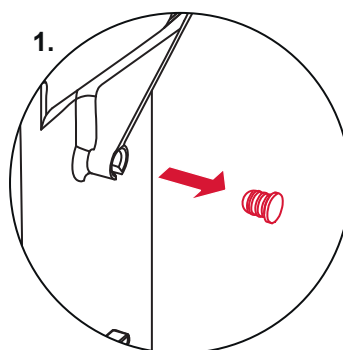

9820353

Restwasserhöhe bei 6 Liter > Restwasserhöhe bei 9 Liter
 residual water height at 6 litre > residual water height at 9 litre
 Volume résiduel pour 6 litres > Volume résiduel pour 9 litres

Les réservoirs de chasse homologués NF sont équipés en standard avec un restricteur bleu (diamètre 36 mm), et un réglage du volume de chasse à 6 litres.

Service A 2 (2019)

9820670

P =
 Druck
 Pressure
 Presiion
 Pressione
 Druk
 Presión
 Ciśnienie
 Давление

9820337

Ø 46 mm Ø 42 mm Ø 39 mm Ø 36 mm

1120/980 mm: ≈ 115 % ≈ 110 % ≈ 105 % ≈ 100 %*
 820 mm: ≈ 115 % ≈ 100 % ≈ 90 % ≈ 80 %*

Ø 34 mm Ø 32 mm Ø 30 mm Ø 28v mm

≈ 95 % ≈ 85 % ≈ 75 % ≈ 65 %*
 ≈ 80 % ≈ 70 % ≈ 55 % ≈ 45 %*

* Spüldruck / Flushing pressure / Pression de chasse / Pressione di scario / Presión de descarga / ciśnienie spłukiwania / колец давление промывки

SP430 035 00 P

Les réservoirs de chasse homologués NF sont équipés en standard avec un restricteur bleu (diamètre 36 mm), et un réglage du volume de chasse à 6 litres.