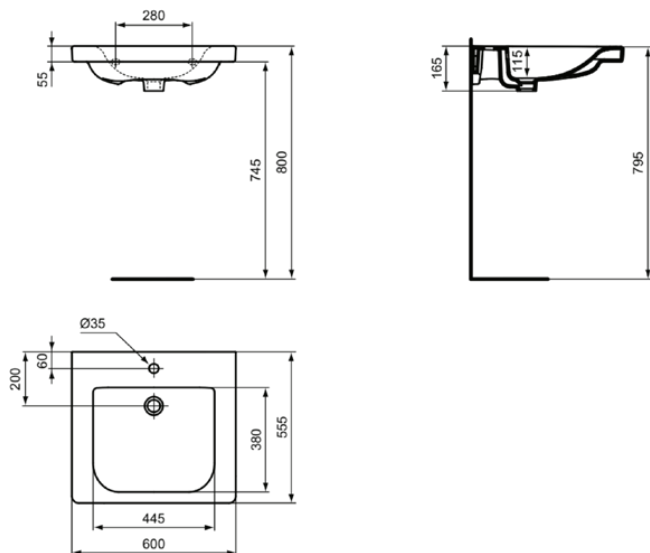

## E5485MA

CONNECT FREEDOM | Waschtisch 600x555x165 mm in weiß, 1 Hahnloch, ohne Überlauf | IdealPlus

### Allgemeine Informationen

Produktkategorie:	Waschtische
Produktart:	Waschtisch
Marke:	Ideal Standard
Kollektion:	CONNECT FREEDOM
Designer:	Studio Levien
Colour:	MA - Weiß
Oberflächenveredelung:	glänzend
Maximale Höhe (mm):	165
Maximale Breite (mm):	600
Ausladung (mm):	555
Nettogewicht (kg):	17.50
EAN Code:	5017830471431