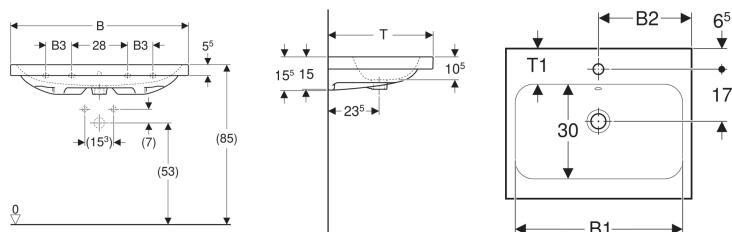

Geberit iCon Light Waschtisch

Beispielbild

Eigenschaften

- Unterbaufähig

Technische Daten

Werkstoff

Sanitärkeramik

Art.-Nr.	Farbe / Oberfläche	Hahnloch	Überlauf	B	B1	B2	B3	Breite Unterschrank	H	T	T1	Befestigungspunkte	VE 1
501.837.00.8 *	weiß / KeraTect	ohne	ohne	120 cm	113 cm	60 cm	28 cm	118.4 cm	15.5 cm	48 cm	11.5 cm	4	1 St.

* Auftragsbezogene Produktion

Zubehör

- Geberit Tauchrohrgeruchsverschluss für Waschbecken, Abgang horizontal
- Geberit Waschbeckenablauf Raumsparmodell, schmale Ausführung, mit Außenventilstopfen mit Druckbetätigung
- Geberit Waschbeckenablauf Raumsparmodell, schmale Ausführung, mit Außenventilstopfen mit Hebelbetätigung
- Geberit Waschbeckenablauf Raumsparmodell, schmale Ausführung, mit freiem Auslauf und Ventilabdeckung
- Geberit Drehbetätigung mit Kabelzug