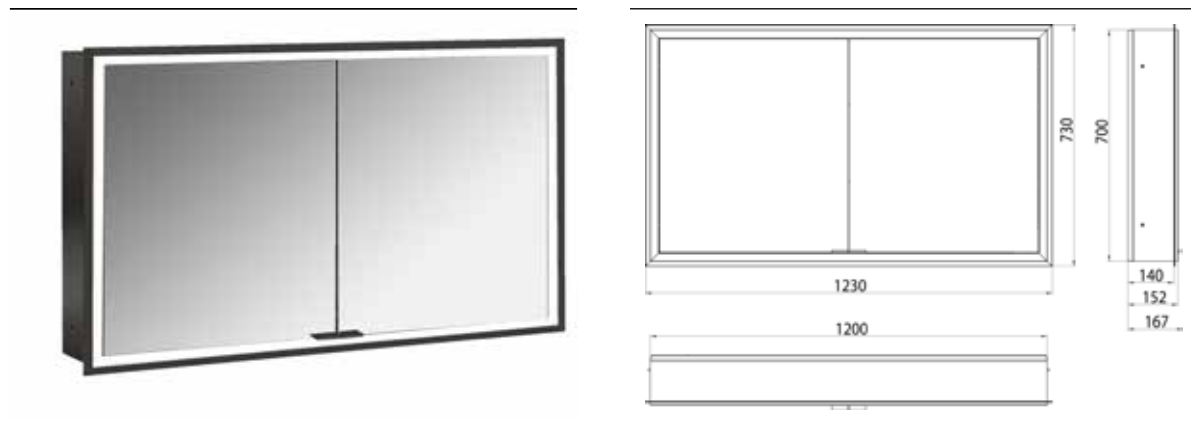

PRODUKTINFORMATION

Lichtspiegelschrank prime, 1.200 mm, 2 Türen, Unterputzmodell, IP20 schwarz/spiegel

Art.-Nr.9497 135 94

mit verspiegelter Glasrückwand, 2 stufenlos einstellbare Ablagen, 2 Türen, 2 Steckdosen, stufenlose Lichtsteuerung (an/aus, Helligkeit und Lichtfarbe) über drei in die Glasrückwand integrierte Touchsensoren, Höhe: 730 mm, LED-Beleuchtung