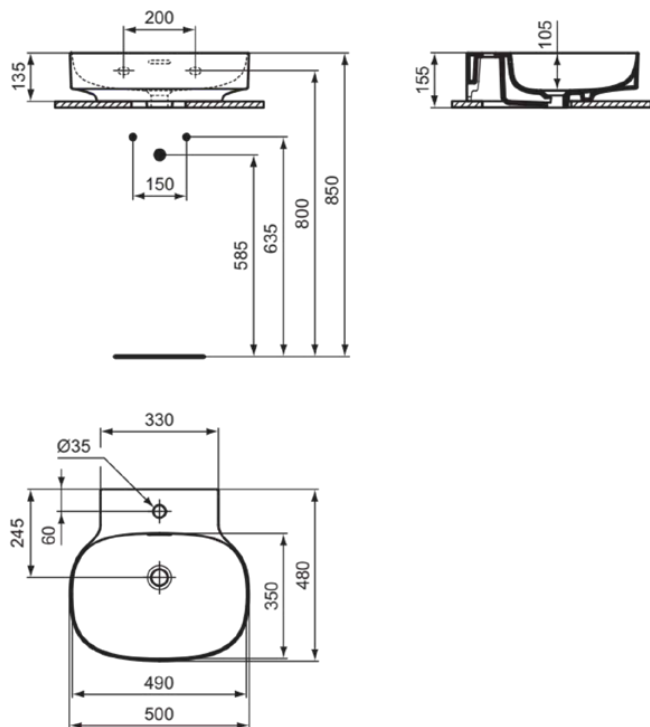

## T4981MA

LINDA-X | Waschtisch 500x480x155 mm in weiß, 1 Hahnloch, mit Überlauf | Diamatec, IdealPlus

### Allgemeine Informationen

Produktkategorie:	Waschtische
Produktart:	Waschtisch
Marke:	Ideal Standard
Kollektion:	LINDA-X
Designer:	Palomba Serafini Associati
Colour:	MA - Weiß
Oberflächenveredelung:	glänzend
Maximale Höhe (mm):	155
Maximale Breite (mm):	500
Ausladung (mm):	480
Nettogewicht (kg):	12.00
EAN Code:	8014140492054

## T4981MA

LINDA-X | Waschtisch 500x480x155 mm in weiß, 1 Hahnloch, mit Überlauf | Diamatec, IdealPlus

Montageart: wandhängend

Empfohlene Ausschittschablone: TT0299731