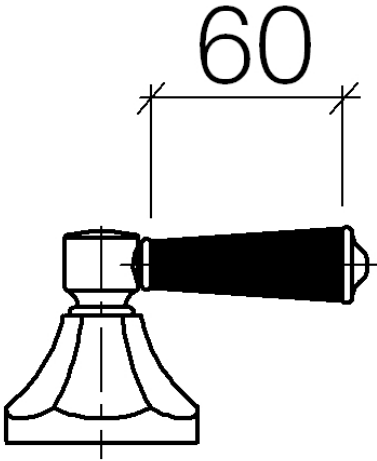

11 170 370

- für Waschtisch Armaturen

ACHTUNG: Die Hebeleinsätze müssen separat zu den Armaturen bestellt werden!

	Dark Platinum gebürstet	11 170 370-99
	Chrom	11 170 370-00
	bronze	11 170 370-02
	Platin gebürstet	11 170 370-06
	Platin	11 170 370-08
	Messing (23kt Gold)	11 170 370-09
	weiß	11 170 370-12
	schwarz	11 170 370-13
	Messing gebürstet (23kt Gold)	11 170 370-28