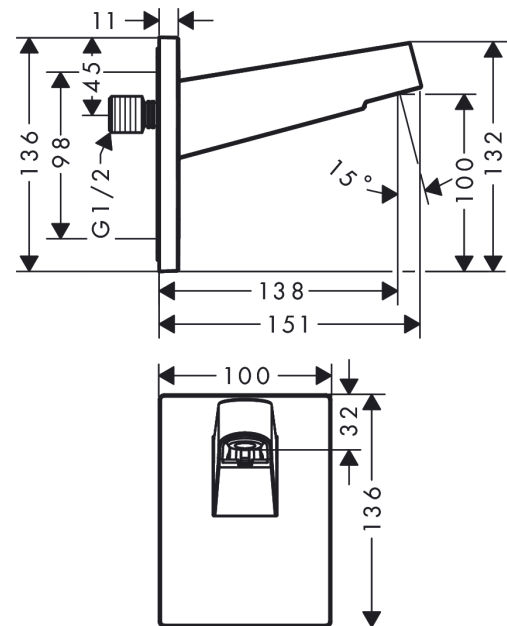

Pulsify

Wandanschluss für Kopfbrause 260

Oberfläche: **Chrom** Artikelnummer: **24149000**

Beschreibung

Merkmale

- Installationsart: Aufputzmontage
- Material: Anschlusswinkel aus Kunststoff
- Anschlussart: G ½
- geeignet für: Kopfbrausen bis 260 mm Durchmesser
- Anschlussstyp: mit G½ Überwurfmutter

Designpreise

reddot winner 2021

Produktabbildung

Maßzeichnung

Pulsify
Wandanschluss für Kopfbrause 260
 Oberfläche: **Chrom** Artikelnummer: **24149000**

Einbaubeispiel

Pulsify 260
 24149XXX

Pulsify 260 1jet
 24140XXX / 24141XXX

Pulsify

Wandanschluss für Kopfbrause 260

Oberfläche: **Chrom** Artikelnummer: **24149000**

Explosionszeichnung

Baujahr: >01/22

Pulsify

Wandanschluss für Kopfbrause 260

Oberfläche: **Chrom** Artikelnummer: **24149000**

Ersatzteilliste

Baujahr: >01/22

Pos.	Beschreibung	Artikelnummer	PG	VE
1	Abdeckung	93959000	11	1
2	Rosette	93960000	10	1
3	Befestigungsteile	96179000	4	1
4	O-Ring 9x2	98119000	1	1
5	Anschlußnippel	94673000	10	1
6	O-Ring 13x2,5	98428000	1	1