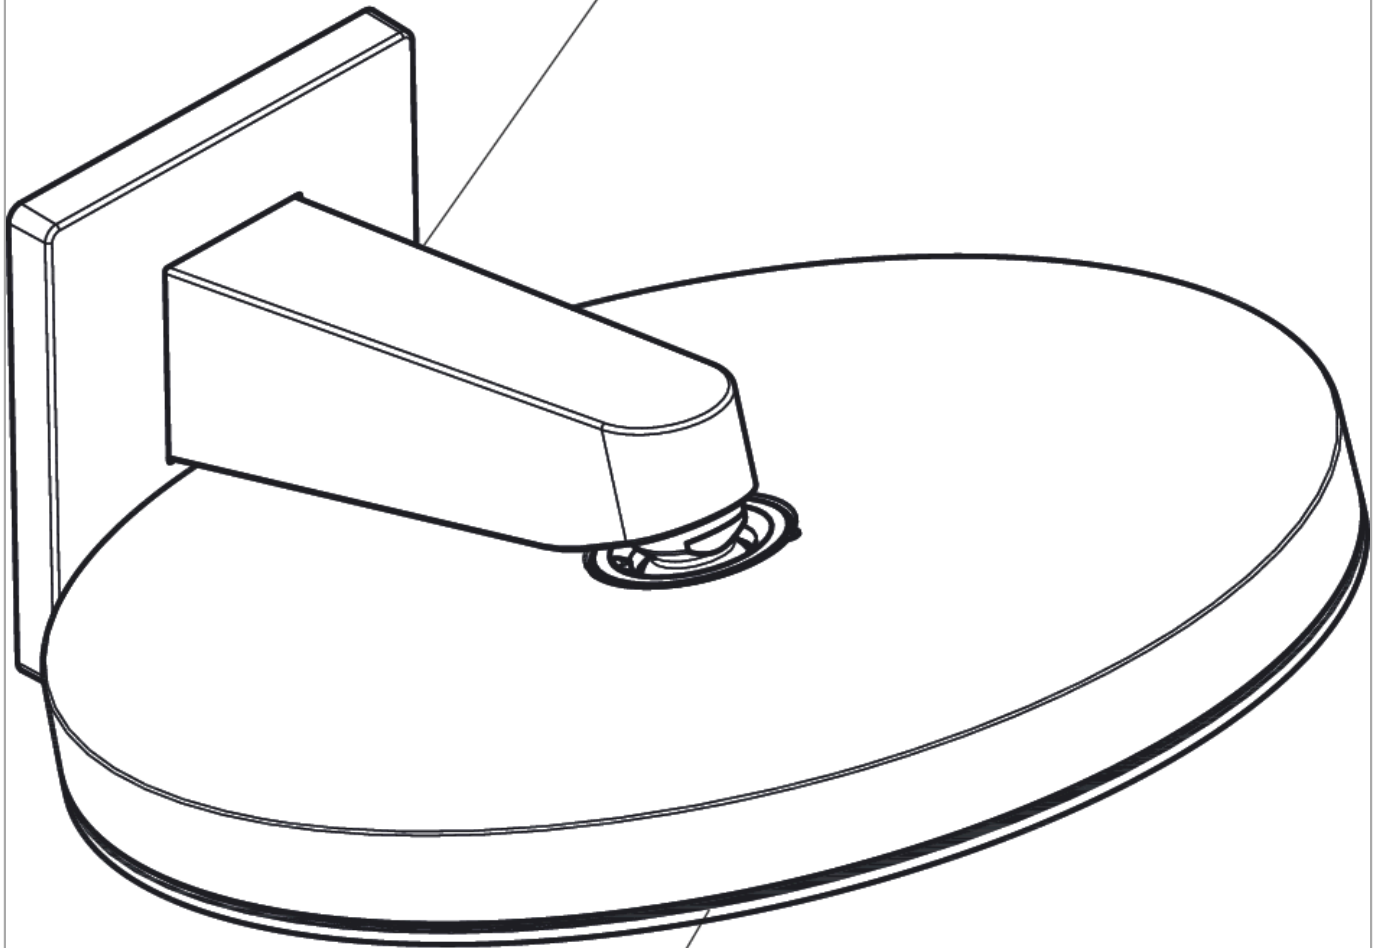

Pulsify

Wandanschluss für Kopfbrause 260

Oberfläche: **Chrom** Artikelnummer: **24149000**

Beschreibung

Merkmale

- Installationsart: Aufputzmontage
- Material: Anschlusswinkel aus Kunststoff
- Anschlussart: G ½
- geeignet für: Kopfbrausen bis 260 mm Durchmesser
- Anschlussstyp: mit G½ Überwurfmutter

Designpreise

reddot winner 2021

Produktabbildung

Maßzeichnung

Pulsify
Wandanschluss für Kopfbrause 260
 Oberfläche: **Chrom** Artikelnummer: **24149000**

Einbaubeispiel

Pulsify 260
 24149XXX

Pulsify 260 1jet
 24140XXX / 24141XXX

Pulsify

Wandanschluss für Kopfbrause 260

Oberfläche: **Chrom** Artikelnummer: **24149000**

Explosionszeichnung

Baujahr: >01/22

Pulsify

Wandanschluss für Kopfbrause 260

Oberfläche: **Chrom** Artikelnummer: **24149000**