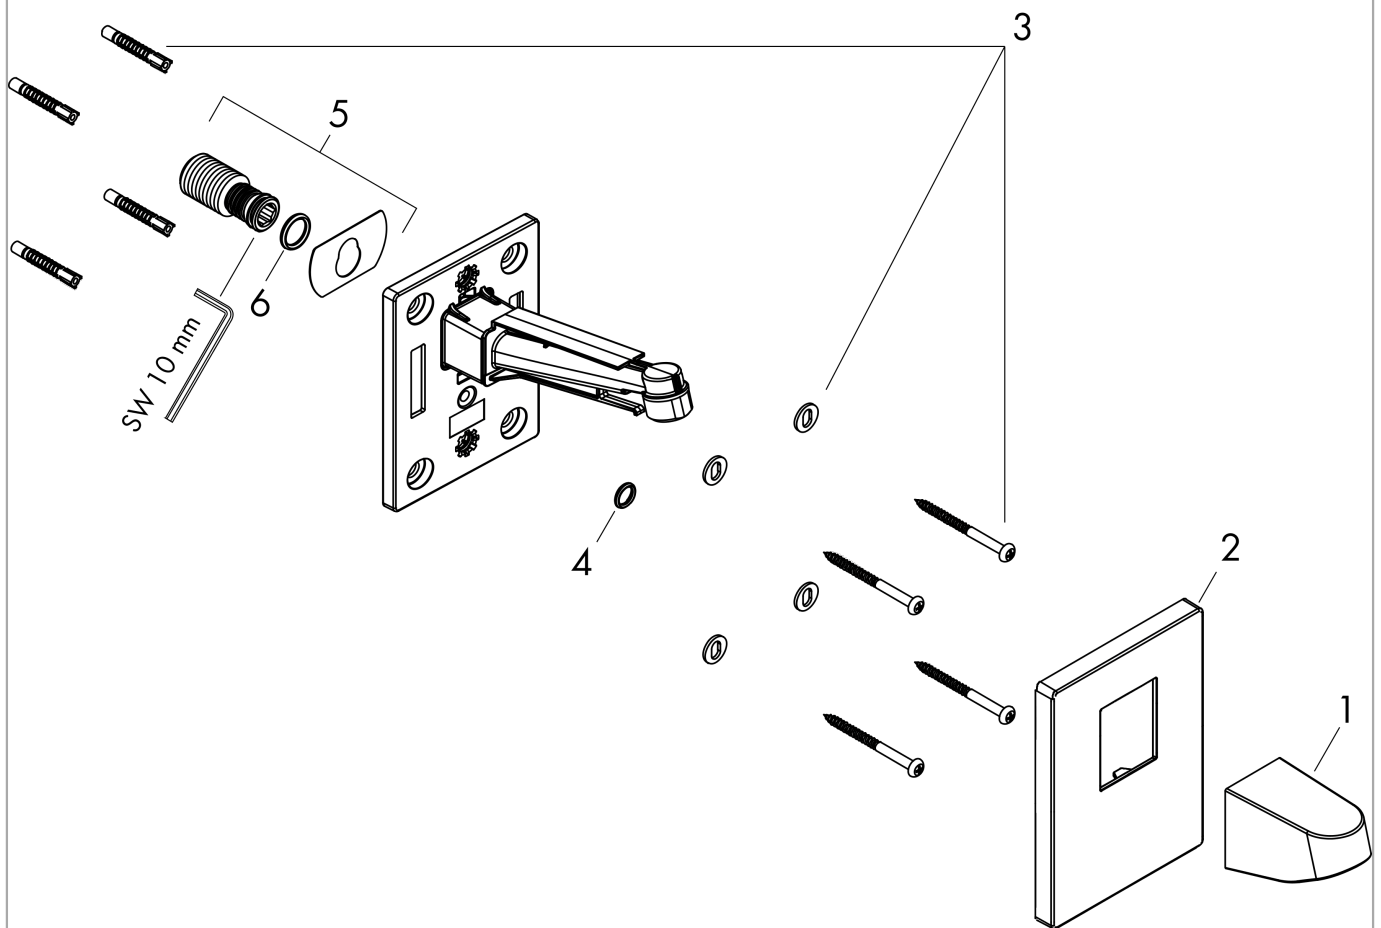

Pulsify

Wandanschluss für Kopfbrause 260

Oberfläche: **Chrom** Artikelnummer: **24149000**

Beschreibung

Merkmale

- Installationsart: Aufputzmontage
- Material: Anschlusswinkel aus Kunststoff
- Anschlussart: G ½
- geeignet für: Kopfbrausen bis 260 mm Durchmesser
- Anschlussstyp: mit G½ Überwurfmutter

Designpreise

reddot winner 2021

Produktabbildung

Maßzeichnung

Pulsify
Wandanschluss für Kopfbrause 260
 Oberfläche: **Chrom** Artikelnummer: **24149000**

Einbaubeispiel

Pulsify 260
 24149XXX

Pulsify 260 1jet
 24140XXX / 24141XXX

Pulsify

Wandanschluss für Kopfbrause 260

Oberfläche: **Chrom** Artikelnummer: **24149000**

Explosionszeichnung

Baujahr: >01/22

Pulsify

Wandanschluss für Kopfbrause 260

Oberfläche: **Chrom** Artikelnummer: **24149000**

Ersatzteilliste

Baujahr: >01/22

Pos.	Beschreibung	Artikelnummer	PG	VE
1	Abdeckung	93959000	11	1
2	Rosette	93960000	10	1
3	Befestigungsteile	96179000	4	1
4	O-Ring 9x2	98119000	1	1
5	Anschlußnippel	94673000	10	1
6	O-Ring 13x2,5	98428000	1	1