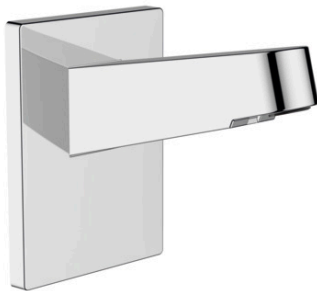

Pulsify

Wandanschluss für Kopfbrause 260

Oberfläche: **Chrom** Artikelnummer: **24149000**

Beschreibung

Merkmale

- Installationsart: Aufputzmontage
- Material: Anschlusswinkel aus Kunststoff
- Anschlussart: G ½
- geeignet für: Kopfbrausen bis 260 mm Durchmesser
- Anschlussstyp: mit G½ Überwurfmutter

Designpreise

reddot winner 2021

Produktabbildung

Maßzeichnung

Pulsify
Wandanschluss für Kopfbrause 260
 Oberfläche: **Chrom** Artikelnummer: **24149000**

Einbaubeispiel

Pulsify 260
 24149XXX

Pulsify 260 1jet
 24140XXX / 24141XXX

Pulsify

Wandanschluss für Kopfbrause 260

Oberfläche: **Chrom** Artikelnummer: **24149000**

Explosionszeichnung

Baujahr: >01/22

Pulsify

Wandanschluss für Kopfbrause 260

Oberfläche: **Chrom** Artikelnummer: **24149000**