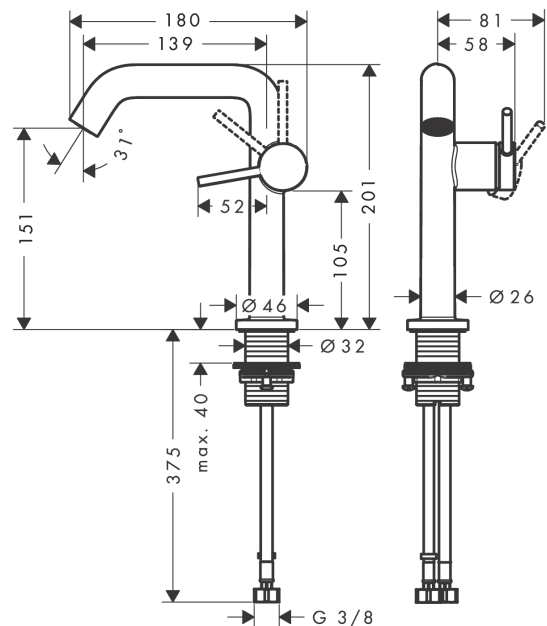

#### Merkmale

- besteht aus: Einhebel-Waschtischmischer, Ablaufgarnitur
- ComfortZone 150
- Ausladung: 139 mm
- Auslaufhöhe: 151 mm
- Griffvariante: Hebelgriff
- Strahlart: Normalstrahl
- maximale Durchflussmenge bei 3 bar: 4 l/min
- Keramikmischsystem
- für Durchlauferhitzer geeignet
- Push-Open Ablaufgarnitur G 1¼
- Material Ablaufventil: Metall
- Anschlussart: G ¾ Anschlusschläuche
- Anschlussgröße: DN15
- Kaltwasser in Griff-Grundstellung
- EU-Taxonomie: max. 6 l/min - wesentlicher Beitrag (SC) möglich
- PA-IX 38577/IO

### Produktabbildung

### Maßzeichnung

**Tecturis S**

**Einhebel-Waschtismischer 150 Fine CoolStart EcoSmart+ mit Push-Open Ablaufgarnitur**

Oberfläche: **Mattschwarz** Artikelnummer: **73340670**

**Durchflussdiagramm**