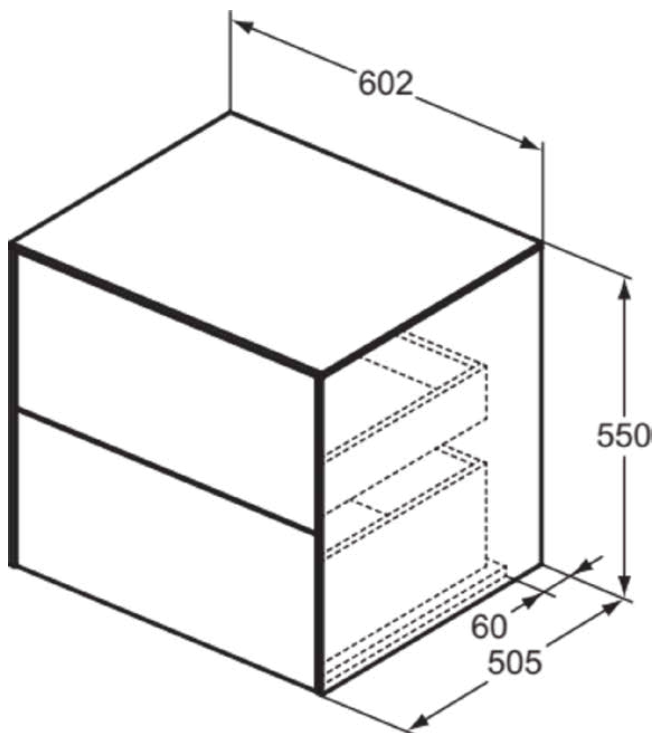

CONCA

T4321Y6

CONCA | Waschtisch-Unterschrank 602x505x550 mm in eiche hell furnier, 2 Schubladen | Vollauszug, Push-to-open, SoftClosing, Vormontiert, Nachhaltig gewonnenes Holz, Echtholz furnier

Bild & Zeichnung

Allgemeine Informationen

Produktkategorie:	Möbel
Produktart:	Waschtisch-Unterschrank
Marke:	Ideal Standard
Kollektion:	CONCA
Designer:	Palomba Serafini Associati
Colour:	Y6 - Eiche Hell Furnier
Oberflächenveredelung:	Matt
Höhe (mm):	550
Breite (mm):	602
Ausladung (mm):	505
Befestigungsart:	Befestigungsset
Nettogewicht (kg):	38.00
EAN Code:	8014140464020

CONCA

T4321Y6

CONCA | Waschtisch-Unterschrank 602x505x550 mm in eiche hell furnier, 2 Schubladen
| Vollauszug, Push-to-open, SoftClosing, Vormontiert, Nachhaltig gewonnenes Holz,
Echtholz furnier

Produktspezifikationen