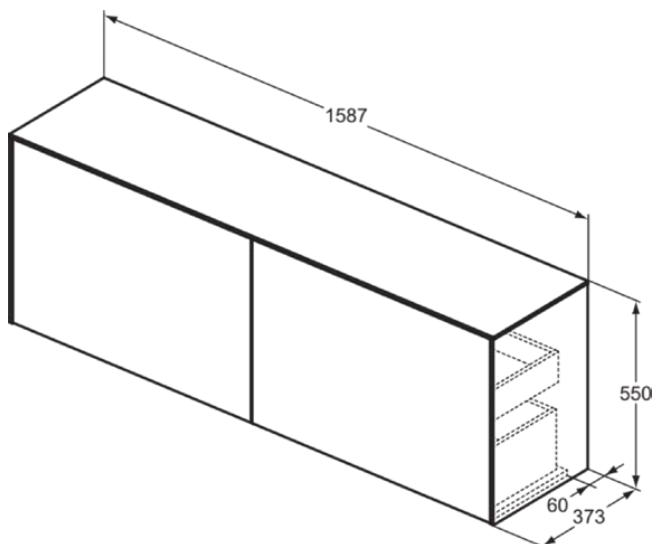

## T4331Y3

CONCA | Waschtisch-Unterschrank 1587x373x550 mm in sunset matt lackiert, 4 Schubladen | Vollauszug, Push-to-open, SoftClosing, Vormontiert, Nachhaltig gewonnenes Holz, Echtholz furnier

### Allgemeine Informationen

Produktkategorie:	Möbel
Produktart:	Waschtisch-Unterschrank
Marke:	Ideal Standard
Kollektion:	CONCA
Designer:	Palomba Serafini Associati
Colour:	Y3 - Sunset Matt Lackiert
Oberflächenveredelung:	Matt
Höhe (mm):	550
Breite (mm):	1587
Ausladung (mm):	373
Befestigungsart:	Befestigungsset
Nettogewicht (kg):	67.30
EAN Code:	8014140464594