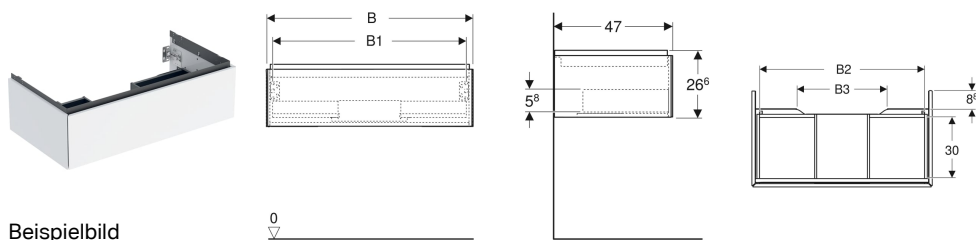

## Geberit ONE Unterschrank für Waschtisch, mit einer Schublade

### Eigenschaften

- FSC™ C134279 zertifiziert
- Wandhängend
- Kompletter nutzbarer Stauraum in oberer Schublade
- Mit einer Schublade
- Push-to-open-Mechanismus zum Öffnen
- Schublade mit Selbsteinzug

- Feuchtigkeitsbeständig
- Vormontiert geliefert

### Technische Daten

Werkstoff	Hochverdichtete Dreischicht-Holzspanplatte
Maximale Schubladenbelastung	30 kg

### Lieferumfang

- Unterschrank für Waschtisch
- Befestigungsmaterial

Art.-Nr.	Farbe / Oberfläche	B	B1	B2	B3	Breite Waschtisch	H	T	VE1
505.075.00.5	Eiche / Melamin Holzstruktur	118.4 cm	113 cm	110.9 cm	74.4 cm	120 cm	26.6 cm	47 cm	1 St.