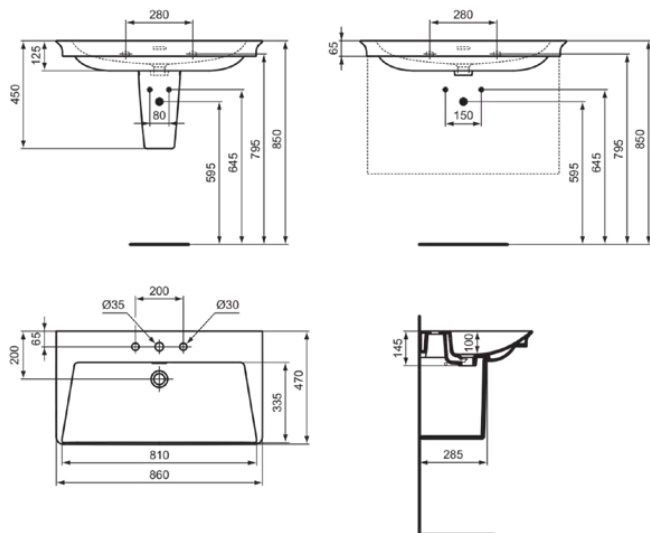

LDV

E267601

LDV | Möbelwaschtisch 860x470x145 mm in weiß glänzend, 3 Hahnlöcher, mit Überlauf

Bild & Zeichnung

Allgemeine Informationen

| | |
|------------------------|----------------------------|
| Produktkategorie: | Waschtische |
| Produktart: | Möbelwaschtisch |
| Marke: | Ideal Standard |
| Kollektion: | LDV |
| Designer: | Palomba Serafini Associati |
| Colour: | 01 - Weiß Glänzend |
| Oberflächenveredelung: | glänzend |
| Höhe (mm): | 145 |
| Breite (mm): | 860 |
| Ausladung (mm): | 470 |
| Befestigungsart: | Befestigungsschrauben |
| Nettogewicht (kg): | 23.00 |
| EAN Code: | 5017830563976 |

Produktstandards & Zertifikate

| | |
|---------|----------|
| Normen: | EN 14688 |
|---------|----------|

Produktspezifikationen

| | |
|--|------------------------|
| Farbcode: | 01 |
| Farbbeschreibung: | weiß glänzend |
| Eckmodell: | Nein |
| Geschliffene Unterseite: | Nein |
| Barrierefreies Produkt: | Nein |
| Mit Kettenöse: | Nein |
| Material: | Keramik |
| Materialspezifikation: | Feinfeuerton |
| Anzahl von Hahnlöchern je Waschbecken: | 3 |
| Anzahl von Waschbecken: | 1 |
| Sichtbarer Überlauf: | Ja |
| PVD Technologie: | Nein |
| Ablagefläche: | Hinten |
| Oberflächenveredelung: | glänzend |
| Position des Hahnlochs: | Links / Rechts / Mitte |
| Form des Überlaufs: | Geschlitzt |
| Mit Rückwand: | Nein |
| Mit Verschlussstopfen: | Nein |
| Mit Überlauf: | Ja |
| Mit Siphon: | Nein |
| Befestigungsart: | Befestigungsschrauben |
| Montageart: | wandhängend |