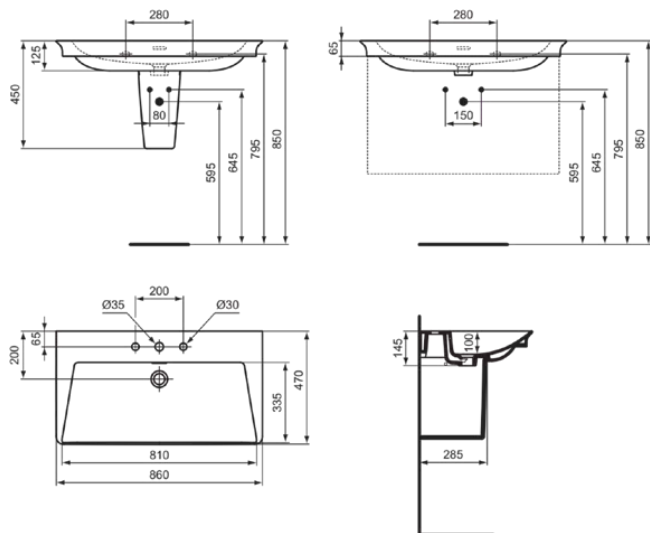

LDV

E267601

LDV | Möbelwaschtisch 860x470x145 mm in weiß glänzend, 3 Hahnlöcher, mit Überlauf

Bild & Zeichnung

Allgemeine Informationen

Produktkategorie:	Waschtische
Produktart:	Möbelwaschtisch
Marke:	Ideal Standard
Kollektion:	LDV
Designer:	Palomba Serafini Associati
Colour:	01 - Weiß Glänzend
Oberflächenveredelung:	glänzend
Maximale Höhe (mm):	145
Maximale Breite (mm):	860
Ausladung (mm):	470
Befestigungsart:	Befestigungsschrauben
Nettogewicht (kg):	23.00
EAN Code:	5017830563976

Produktstandards & Zertifikate

Normen:	EN 14688
---------	----------

Produktspezifikationen

Farbcode:	01
Farbbeschreibung:	weiß glänzend
Eckmodell:	Nein
Geschliffene Unterseite:	Nein
Barrierefreies Produkt:	Nein
Mit Kettenöse:	Nein
Material:	Keramik
Materialspezifikation:	Feinfeuerton
Anzahl von Hahnlöchern je Waschbecken:	3
Anzahl von Waschbecken:	1
Sichtbarer Überlauf:	Ja
PVD Technologie:	Nein
Ablagefläche:	Hinten
Oberflächenveredelung:	glänzend
Position des Hahnlochs:	Links / Rechts / Mitte
Form des Überlaufs:	Geschlitzt
Mit Rückwand:	Nein
Mit Verschlussstopfen:	Nein
Mit Überlauf:	Ja
Mit Siphon:	Nein
Befestigungsart:	Befestigungsschrauben
Montageart:	wandhängend