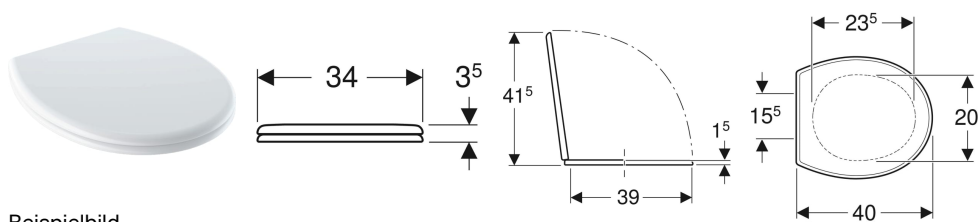

**Geberit Bambini WC-Sitz für Kinder**

Beispielbild

**Verwendungszwecke**

- Für Kinder-WCs

**Technische Daten**

Werkstoff	Duroplast
Befestigungsabstand	15.5 cm

**Lieferumfang**

- WC-Sitz

Art.-Nr.	Farbe / Oberfläche	Absenkautomatik	Befestigung	Scharnierwerkstoff	VE1
573337000	rubinrot / glänzend	nein	von unten	Edelstahl	1 St.

**Zubehör**

- Geberit Renova Montageschlüssel für WC-Sitze, Befestigung von unten