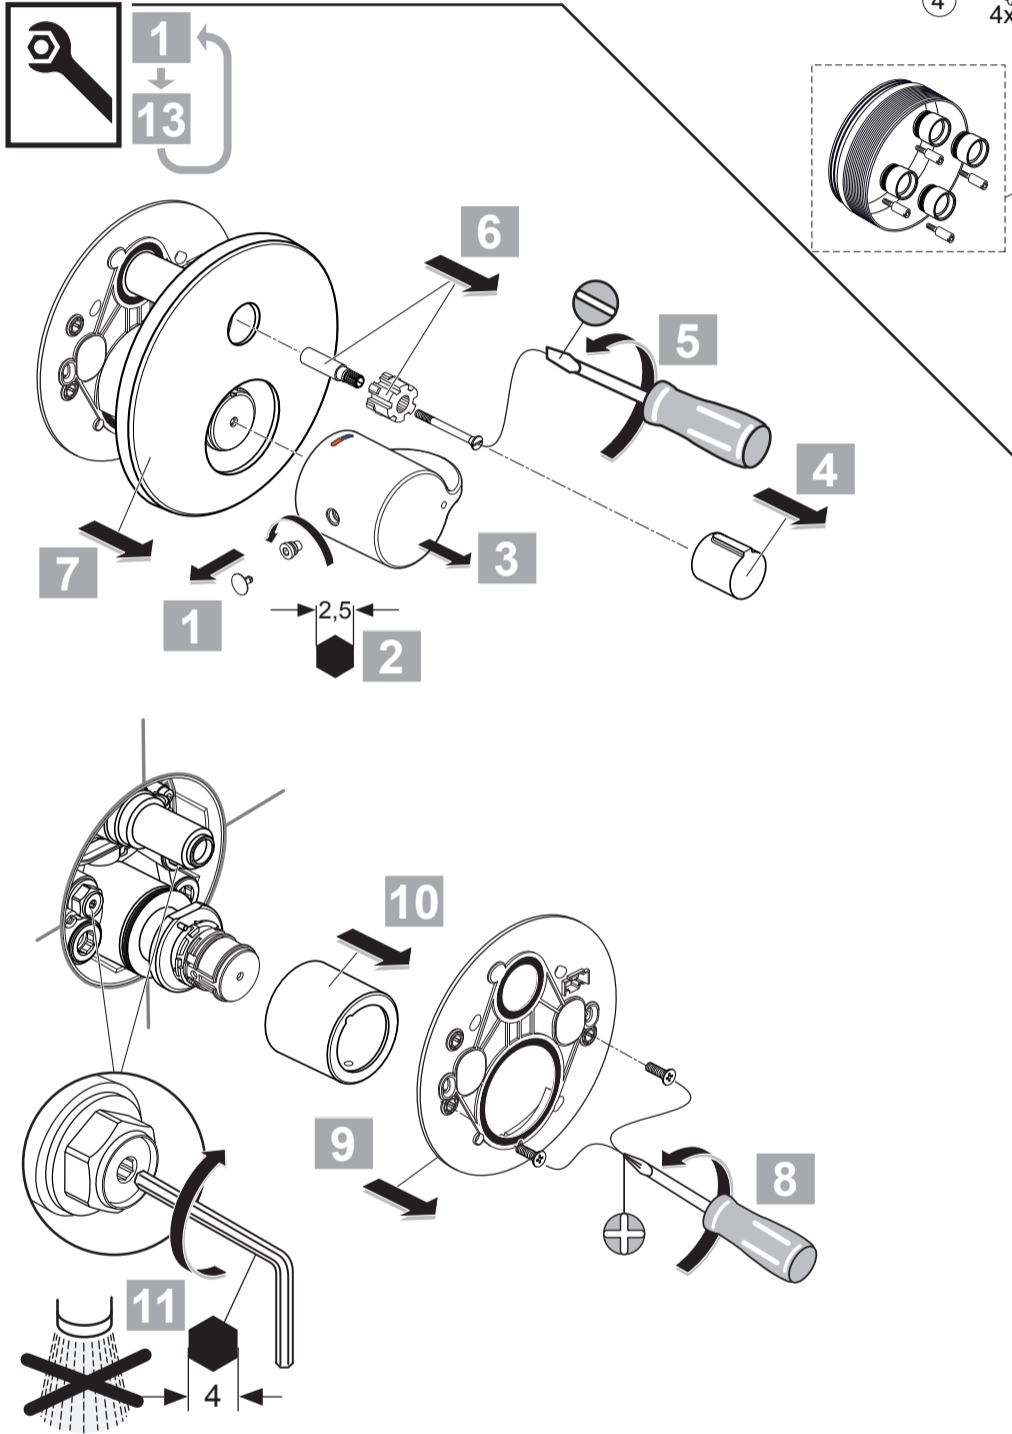

Spare Parts / Ersatzteile / Pièces de recharge / Pezzi di Ricambio / Piezas de requesto /
Parte de reposição / Reserveonderdelen / Reservdelar / Reservedeler / Varaosat /
Vraosat / Varahlutir / Ανταλλακτικά / Yedek Parçalar / Náhradní díly / Náhradné diely /
Nadomestni deli / Резервни части / Запчасти / Części Zapasowe / Piese de schimb /
Rendelhető alkatrészek / Запасні частини / Reservni delovi / Резервни делови /
Резервни делови / Atsarginių dalių / Tellitavad varuosad / Rezervju daļi

Pos.	Part No.
1	A 963 131 NU
2	A 963 132 NU
3	A 963 146 NU
4	A 960 890 NU*
5	A 962 594 NU
6	A 860 904 NU
7	A 960 891 NU
8	A 960 898 NU
9	A 960 899 NU
10	A 963 564 NU
11	A 963 427 NU
12	A 962 391 AA
13	A 860 906 AA
14	A 860 897 NU

15	A 861 203 AA
16	A 961 659 NU
17	A 962 388 AA
18	A 861 195 AA
19	A 960 704 NU
20	A 962 476 NU
	A 6677 AA

Ideal Standard

CERAPLUS SAFE
A 6868 ..

0122 / A 868 942 R1
Made in Germany