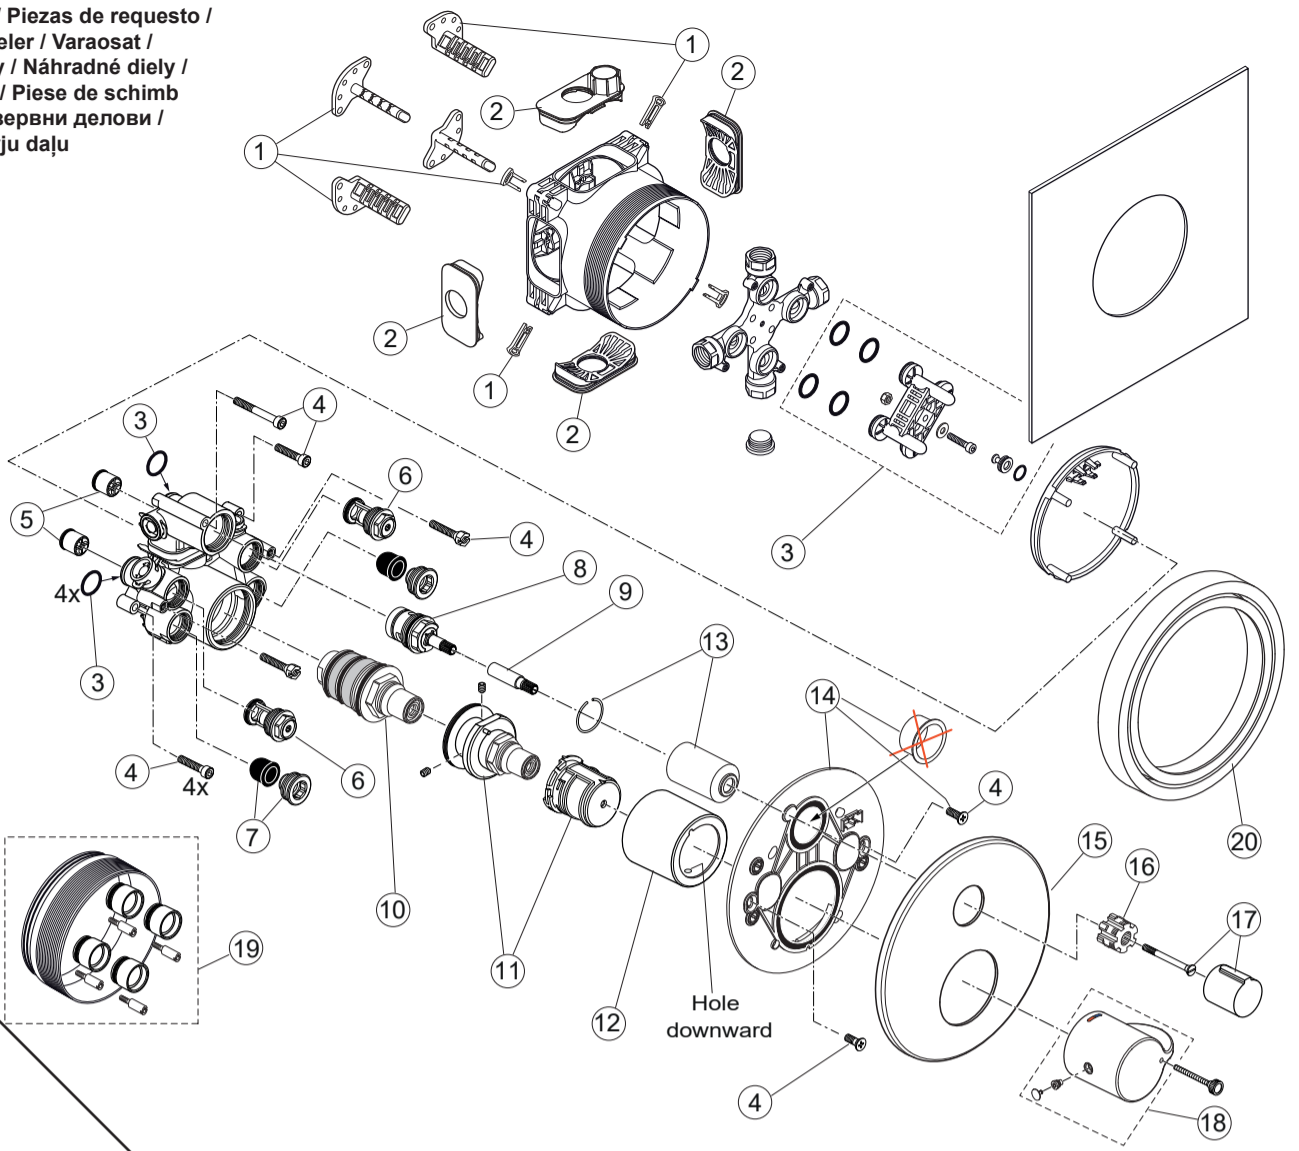

Spare Parts / Ersatzteile / Pièces de recharge / Pezzi di Ricambio / Piezas de requesto /
Parte de reposição / Reserveonderdelen / Reservdelar / Reservedeler / Varaosat /
Vraosat / Varahlutir / Ανταλλακτικά / Yedek Parçalar / Náhradní díly / Náhradné diely /
Nadomestni deli / Резервни части / Запчасти / Części Zapasowe / Piese de schimb /
Rendelhető alkatrészek / Запасні частини / Reservni delovi / Резервни делови /
Резервни делови / Atsarginių dalių / Tellitavad varuosad / Rezervju daļi

Pos.	Part No.
1	A 963 131 NU
2	A 963 132 NU
3	A 963 146 NU
4	A 960 890 NU*
5	A 962 594 NU
6	A 860 904 NU
7	A 960 891 NU
8	A 960 898 NU
9	A 960 899 NU
10	A 963 564 NU
11	A 963 427 NU
12	A 962 391 AA
13	A 860 906 AA
14	A 860 897 NU

15	A 861 203 AA
16	A 961 659 NU
17	A 962 388 AA
18	A 861 195 AA
19	A 960 704 NU
20	A 962 476 NU
	A 6677 AA

Ideal Standard

CERAPLUS SAFE
A 6868 ..

0122 / A 868 942 R1
Made in Germany