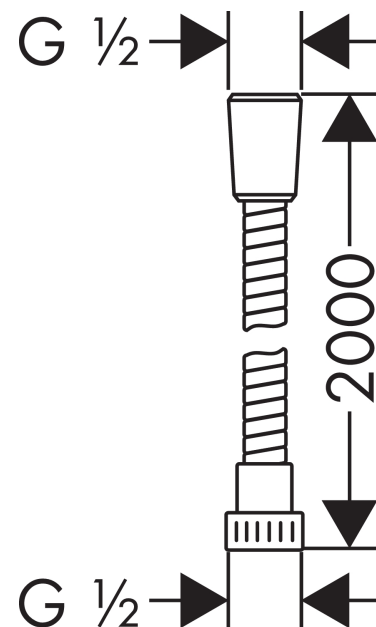

Metaflex

Brauseschlauch 200 cm

Oberfläche: **Chrom** Artikelnummer: **28264000**

Beschreibung

Merkmale

- Kunststoffbrauseschlauch mit Spiralwicklung
- reinigungsfreundliche Kunststoffhülle
- Schlauchlänge: 2,00 m
- ohne Drehwirbel
- knickgeschützt
- Anschlussgewinde: G 1/2
- EPD Shower Hoses

Zertifikate / Nachhaltigkeit

Produktabbildung

Maßzeichnung

Metaflex
Brauseschlauch 200 cm
 Oberfläche: **Chrom** Artikelnummer: **28264000**

Explosionszeichnung

Baujahr: >05/01

Metaflex
Brauseschlauch 200 cm
 Oberfläche: **Chrom** Artikelnummer: **28264000**

Ersatzteilliste

Baujahr: >05/01

Pos.	Beschreibung	Artikelnummer	PG	VE
1	Dichtung	98058000	1	1