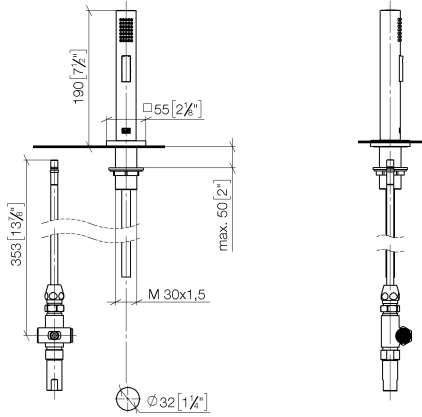

27 722 970

- mit eckiger Rosette
- Brausestrahl
- automatischer Umschalter Auslauf/Brause
- Armaturenhöhe 189 mm
- Bohrungsdurchmesser Spülbrause 32 mm
- gewebeumflochtener Brauseschlauch 1500 mm
- Sprayface mit Antikalk-System
- bleifrei

27 722 970

mm [inches]

Durchflussdiagramm

Codes & Standards

DIN 4109

EN 1717

ISO 3822

NSF372

27 722 970

Produktversion bis 10/27/2020

Produktversion ab 10/27/2020

Ersatzteile für die
anderen
Oberflächenvarianten
finden Sie hier:
Chrom

Spülbrausegarnitur - Platin gebürstet

LOT

27 722 970

Ersatzteilstückliste

Produktversion bis 10/27/2020

Produktversion ab 10/27/2020

Nr.	Artikelnummer	Benennung	Verbaumenge	Lieferzeit
	04 24 02 046 01-07	Anschluss 300 mm - roh vernickelt	19	10