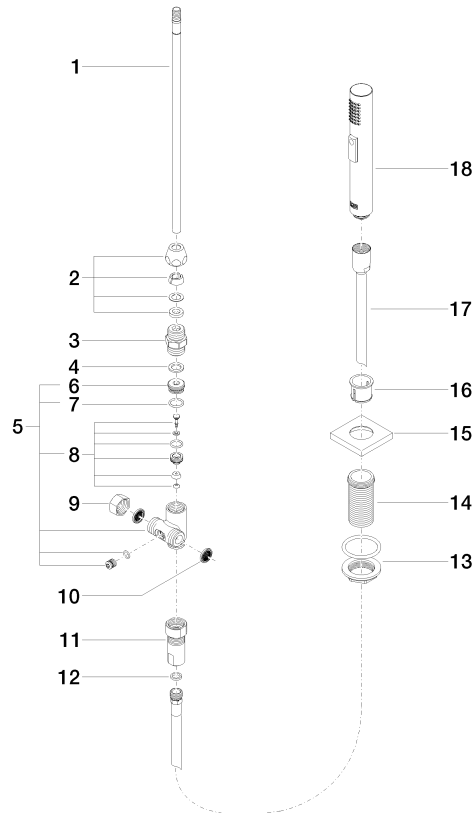

27 722 970

- mit eckiger Rosette
- Brausestrahl
- automatischer Umschalter Auslauf/Brause
- Armaturenhöhe 189 mm
- Bohrungsdurchmesser Spülbrause 32 mm
- gewebeumflochtener Brauseschlauch 1500 mm
- Sprayface mit Antikalk-System
- bleifrei

Ü-Zeichen

Spülbrausegarnitur - Platin gebürstet

LOT

27 722 970

Zertifikate

IAPMO_6

Belgaqua_21-027-2 LGA_29

LGA_38

27 722 970

Produktversion bis 10/27/2020

Produktversion ab 10/27/2020

Ersatzteile für die
anderen
Oberflächenvarianten
finden Sie hier:
Chrom

Spülbrausegarnitur - Platin gebürstet

LOT

27 722 970

Ersatzteilstückliste

Produktversion bis 10/27/2020

Produktversion ab 10/27/2020

Nr.	Artikelnummer	Benennung	Verbaumenge	Lieferzeit
	04 24 02 046 01-07	Anschluss 300 mm - roh vernickelt	19	10