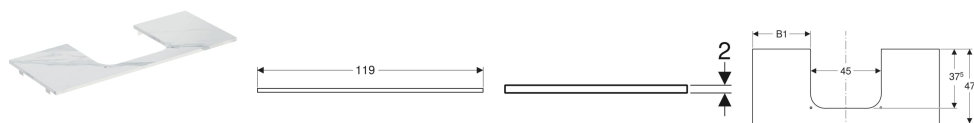

**Geberit ONE Waschtischplatte mit Ausschnitt, Steinzeug, für Aufsatzwaschtisch rechteckig**

Beispielbild

**Verwendungszwecke**

- Zur Montage auf einem Geberit ONE, Acanto, iCon Waschtischunterschrank

**Eigenschaften**

- Kratzfest

- Feuchtigkeitsbeständig

**Technische Daten**

Werkstoff | Feinsteinzeug

**Zusätzlich zu bestellen**

- Geberit ONE Aufsatzwaschtisch rechteckig, Abgang horizontal
- Geberit ONE Aufsatzwaschtisch rechteckig, Abgang vertikal

Art.-Nr.	Farbe / Oberfläche	Ausschnitt für Aufsatzwaschtisch	B	B1	H	T	VE1
505.115.00.1	* weiß Marmoroptik / matt	mittig	119 cm	37 cm	2 cm	47.3 cm	1 St.

\* Auftragsbezogene Produktion

- Für die Installation des Unterschrankes wird ein Geberit Waschbeckenanschluss, Raumsparmodell benötigt. Siehe Sortimentsübersicht Waschtisch-Serie oder Onlinekatalog, Zubehör Waschtische.