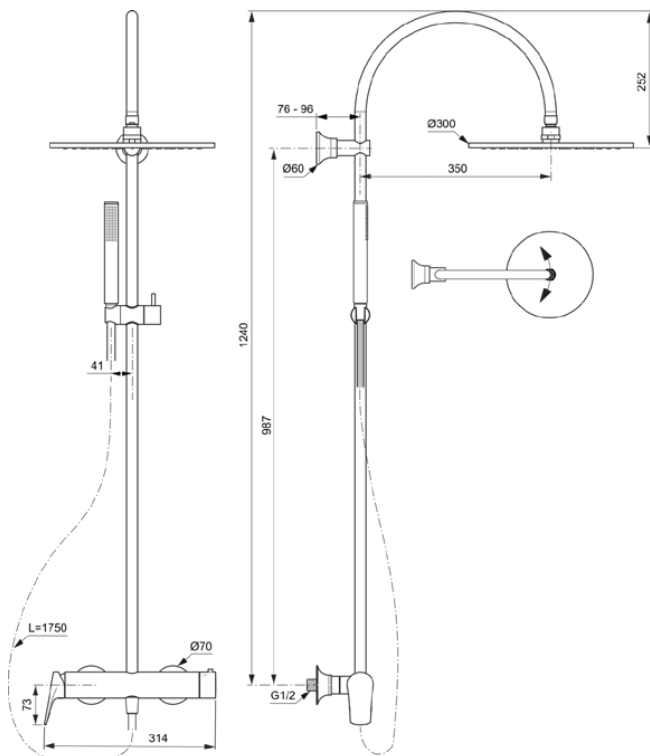

LDV

BD674A2

LDV | Duschesystem AP 314x576x1240 mm in brushed gold, 12.0 l/min (3 bar) | Click-Technologie, FirmaFlow, PVD Technologie

Bild & Zeichnung

Allgemeine Informationen

Produktkategorie:	Duschsysteme
Produktart:	Duschsystem AP
Marke:	Ideal Standard
Kollektion:	LDV
Designer:	Palomba Serafini Associati
Colour:	A2 - Brushed Gold
Oberflächenveredelung:	satin
Höhe (mm):	1240
Breite (mm):	314
Ausladung (mm):	576 - 596
Befestigungsart:	S-Anschluss
Nettogewicht (kg):	5.77
EAN Code:	3800861118817

Im Lieferumfang enthaltene Produkte

A5803A2:	IDEALRAIN Kopfbrause 300x58x300 mm in brushed gold, 12 l/min (3 bar)
BC774A2:	IDEALRAIN 1-Funktionshandbrause 25x25x198 mm in brushed gold, 8 l/min (3 bar)
BE175A2:	IDEALRAIN Brauseschlauch 1750 mm in brushed gold