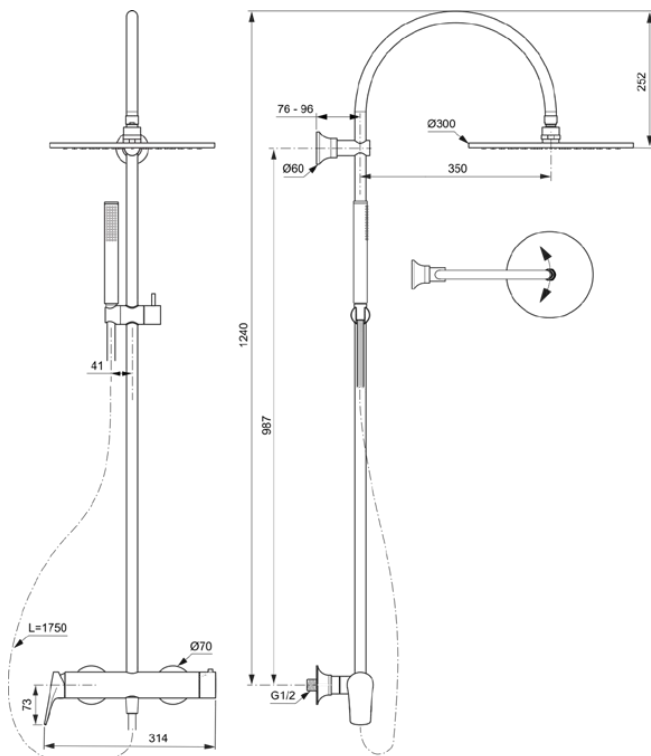

LDV

BD674A2

LDV | Duschesystem AP 314x576x1240 mm in brushed gold, 12.0 l/min (3 bar) | Click-Technologie, FirmaFlow, PVD Technologie

## Allgemeine Informationen

Produktkategorie:	Duschsysteme
Produktart:	Duschsystem AP
Marke:	Ideal Standard
Kollektion:	LDV
Designer:	Palomba Serafini Associati
Farbe:	A2 - Brushed Gold
Oberflächenveredelung:	satin
Höhe (mm):	1240
Breite (mm):	314
Ausladung (mm):	576 - 596
Befestigungsart:	S-Anschluss
Nettogewicht (kg):	5.77
EAN Code:	3800861118817

## Im Lieferumfang enthaltene Produkte

A5803A2:	IDEALRAIN   Kopfbrause 300x58x300 mm in brushed gold, 12 l/min (3 bar)
BC774A2:	IDEALRAIN   1-Funktionshandbrause 25x25x198 mm in brushed gold, 8 l/min (3 bar)
BE175A2:	IDEALRAIN   Brauseschlauch 1750 mm in brushed gold