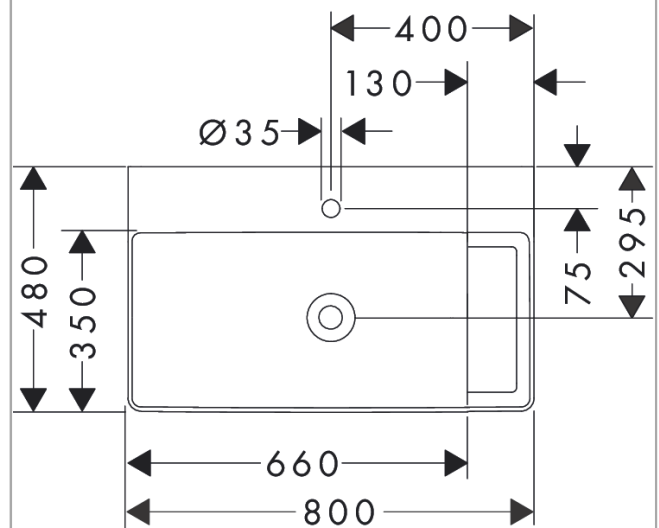

#### Merkmale

- besteht aus: Waschtisch, Ablaufgarnitur, Abdeckung
- Material: Keramik
- 800/480/80 mm (BxTxH)
- SmartClean: schmutzabweisende Glasur
- Glanzgrad Keramik: glänzend
- inklusive keramische Abdeckung
- Schallschutzmatte nach Maß inkludiert
- mit einem Hahnloch
- ohne Überlauf
- mit Ablage rechts
- unverschleißbare Ablaufgarnitur
- Einbauart: wandhängend
- passend für Xelu Waschtischunterschranke

### Maßzeichnung

Xelu Q

Waschtisch mit Ablage rechts 800/480 mit Hahnloch ohne Überlauf, SmartClean

Oberfläche: Weiß Artikelnummer: 61024450

Einbaubeispiel