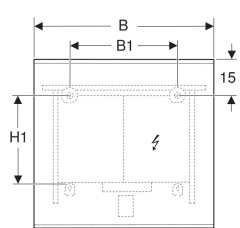

Eigenschaften

- Passend zu allen Badezimmerserien
- LED-Beleuchtung
- Direkte und indirekte Beleuchtung, stufenlos dimmbar
- Touch-Sensorschalter für die Beleuchtung, mit Orientierungslicht
- Mit Memoryfunktion für die Beleuchtung
- Orientierungslicht deaktivierbar
- Beheizte Rückseite gegen Beschlagen des Spiegels
- Touch-Sensorschalter für die Spiegelheizung, mit rotem Indikationslicht
- Automatisches Ausschalten der Antibeschlagheizung nach 30 Minuten
- Mit Geberit Aufhängung FlexInstall

Technische Daten

Schutzart	IP44
Schutzklasse	I
Nennspannung	220-240 V AC
Netzfrequenz	50/60 Hz
Betriebsspannung	24 V DC
Werkstoff	Aluminium
Energieeffizienzklasse Lichtquelle	F
Lichtfarbe	3000 K
Lebensdauer LED-Beleuchtung	>72'000 h L70B50
Farbwiedergabeindex	>80
Standardabweichung des Farbabgleichs	3 SDCM

Lieferumfang

- Spiegel
- Befestigungsmaterial

Art.-Nr.	Farbe / Oberfläche	B	B1	H	H1	T	Leistungsaufnahme	Leistungsaufnahme Spiegelheizung	Lichtstrom (max./oben/ unten)	Lichtstrom oben	Lichtstrom unten	VE 1
502.783.14.1	schwarz matt / Aluminium eloxiert	90 cm	60 cm	70 cm	38.5 cm	3.2 cm	33.6 W	53.5 W	4350 lm	3500 lm	850 lm	1 St.