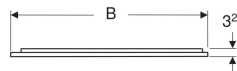

Eigenschaften

- Passend zu allen Badezimmerserien
- LED-Beleuchtung
- Direkte und indirekte Beleuchtung, stufenlos dimmbar
- Touch-Sensorschalter für die Beleuchtung, mit Orientierungslicht
- Mit Memoryfunktion für die Beleuchtung
- Orientierungslicht deaktivierbar
- Beheizte Rückseite gegen Beschlagen des Spiegels
- Touch-Sensorschalter für die Spiegelheizung, mit rotem Indikationslicht
- Automatisches Ausschalten der Antibeschlagheizung nach 30 Minuten
- Mit Geberit Aufhängung FlexInstall

Technische Daten

Schutzart	IP44
Schutzklasse	I
Nennspannung	220-240 V AC
Netzfrequenz	50/60 Hz
Betriebsspannung	24 V DC
Werkstoff	Aluminium
Energieeffizienzklasse Lichtquelle	F
Lichtfarbe	3000 K
Lebensdauer LED-Beleuchtung	>72'000 h L70B50
Farbwiedergabeindex	>80
Standardabweichung des Farbabgleichs	3 SDCM

Lieferumfang

- Spiegel
- Befestigungsmaterial

Art.-Nr.	Farbe / Oberfläche	B	B1	H	H1	T	Leistungsaufnahme	Leistungsaufnahme Spiegelheizung	Lichtstrom (max./oben/ unten)	Lichtstrom oben	Lichtstrom unten	VE 1
502.783.14.1	schwarz matt / Aluminium eloxiert	90 cm	60 cm	70 cm	38.5 cm	3.2 cm	33.6 W	53.5 W	4350 lm	3500 lm	850 lm	1 St.