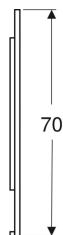

## Geberit Option Plus Square Lichtspiegel mit direkter und indirekter Beleuchtung

Beispielbild

### Eigenschaften

- Passend zu allen Badezimmerserien
- LED-Beleuchtung
- Direkte und indirekte Beleuchtung, stufenlos dimmbar
- Touch-Sensorschalter für die Beleuchtung, mit Orientierungslicht
- Mit Memoryfunktion für die Beleuchtung
- Orientierungslicht deaktivierbar
- Beheizte Rückseite gegen Beschlagen des Spiegels
- Touch-Sensorschalter für die Spiegelheizung, mit rotem Indikationslicht
- Automatisches Ausschalten der Antibeschlagheizung nach 30 Minuten
- Mit Geberit Aufhängung FlexInstall

### Technische Daten

Schutzart	IP44
Schutzklasse	I
Nennspannung	220-240 V AC
Netzfrequenz	50/60 Hz
Betriebsspannung	24 V DC
Werkstoff	Aluminium
Energieeffizienzklasse Lichtquelle	F
Lichtfarbe	3000 K
Lebensdauer LED-Beleuchtung	>72'000 h L70B50
Farbwiedergabeindex	>80
Standardabweichung des Farbabgleichs	3 SDCM

### Lieferumfang

- Spiegel
- Befestigungsmaterial

Art.-Nr.	Farbe / Oberfläche	B	B1	H	H1	T	Leistungsaufnahme	Leistungsaufnahme Spiegelheizung	Lichtstrom (max./oben/ unten)	Lichtstrom oben	Lichtstrom unten	VE 1
502.783.14.1	schwarz matt / Aluminium eloxiert	90 cm	60 cm	70 cm	38.5 cm	3.2 cm	33.6 W	53.5 W	4350 lm	3500 lm	850 lm	1 St.